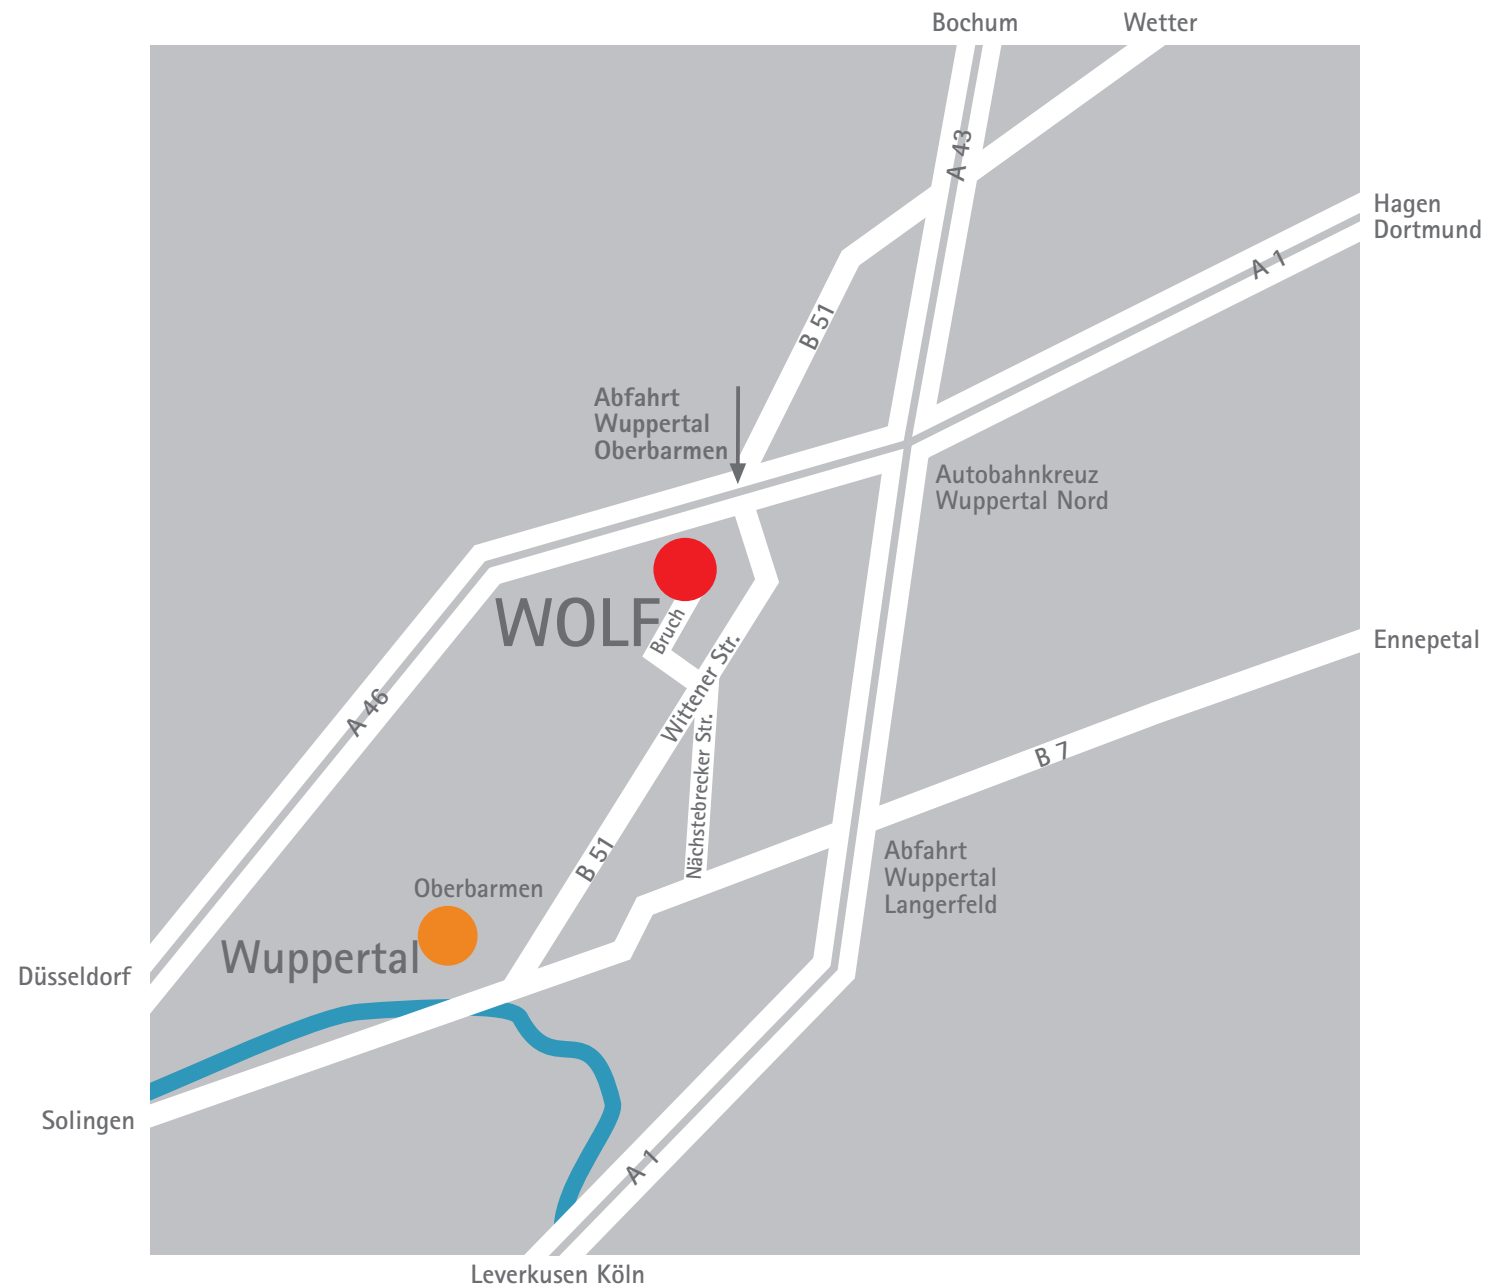

## So finden Sie uns

### mit dem PKW

A 46, Ausfahrt Oberbarmen (37),  
ca. 1 km Richtung Oberbarmen,  
an der Ampel rechts, nach 20 m  
rechts, nach 100 m Einfahrt in  
den Gewerbepark Wagner.

### mit der Bahn

Bahnhof Wuppertal-Oberbarmen

Die Kompetenzmarke für Energiesparsysteme