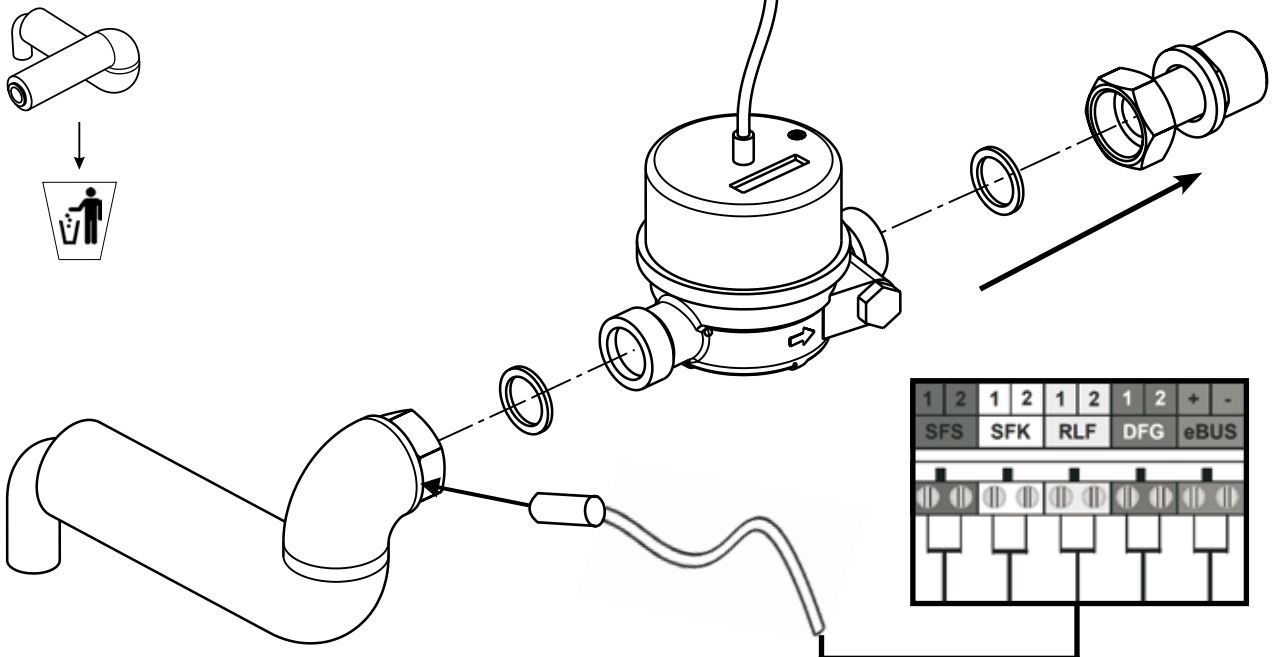

- Fagmenu -> Sol
- SOL 08/P08 =1
- SOL 09/P09 =1
- SOL 10/P10 =1

**Opcja ustawienia**

- poziom serwisowy → Solar
- SOL 08/P08 =1
- SOL 09/P09 =1
- SOL 10/P10 =1

Možnosti nastavenia

- parametre v hladine Servis – Solar
- SOL 08/P08 =1
- SOL 09/P09 =1
- SOL 10/P10 =1