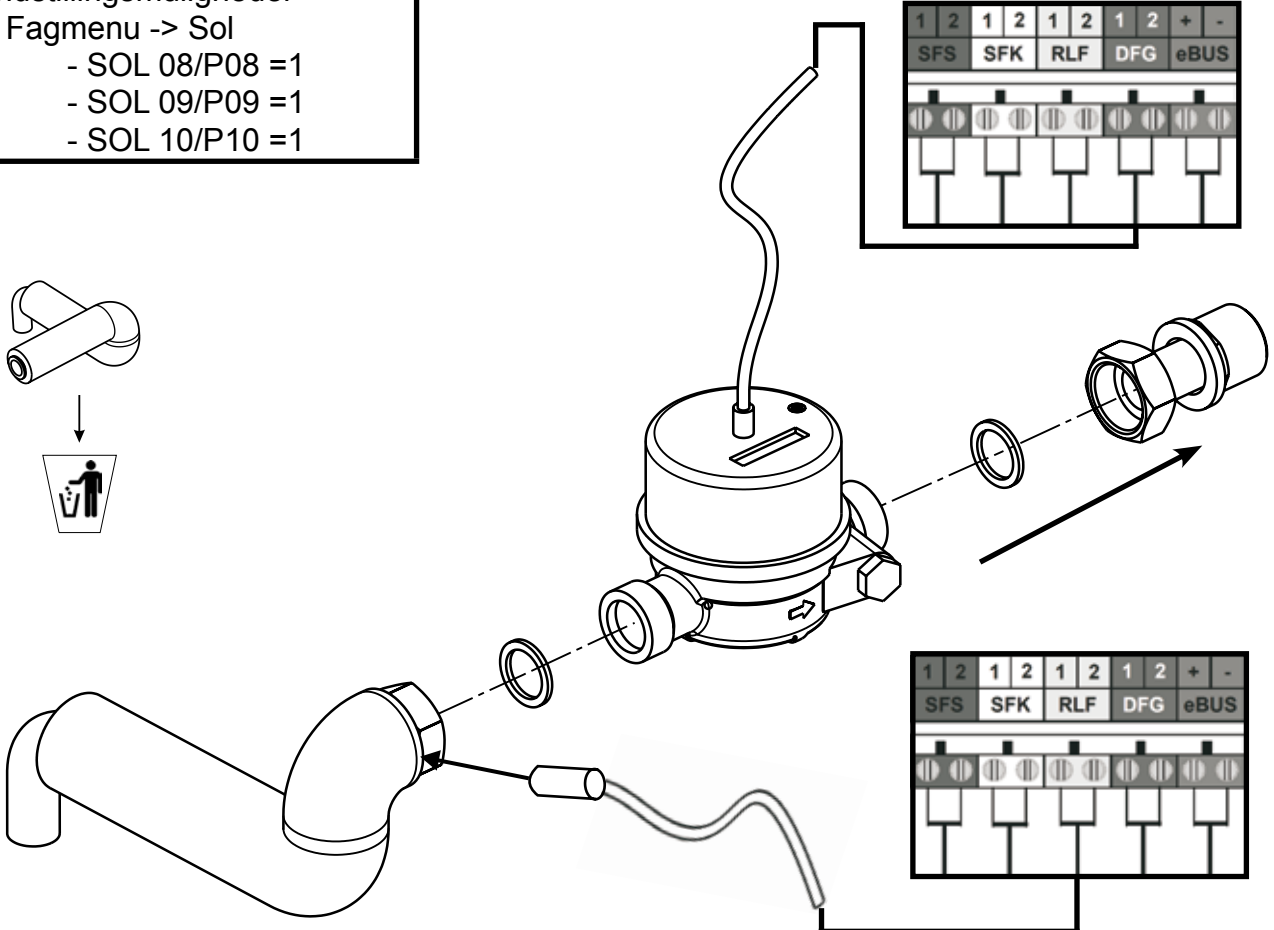

- Opzioni di settaggio
- Menù tecnico → Solare
 - SOL 08/P08 =1
 - SOL 09/P09 =1
 - SOL 10/P10 =1

Instelopties

- Expertniveau → Solar
- SOL 08/P08 =1
- SOL 09/P09 =1
- SOL 10/P10 =1

Indstillingsmuligheder

- Fagmenu -> Sol
- SOL 08/P08 =1
- SOL 09/P09 =1
- SOL 10/P10 =1

**Opcja ustawienia**

- poziom serwisowy → Solar
- SOL 08/P08 =1
- SOL 09/P09 =1
- SOL 10/P10 =1

Možnosti nastavenia

- parametre v hladine Servis – Solar
- SOL 08/P08 =1
- SOL 09/P09 =1
- SOL 10/P10 =1