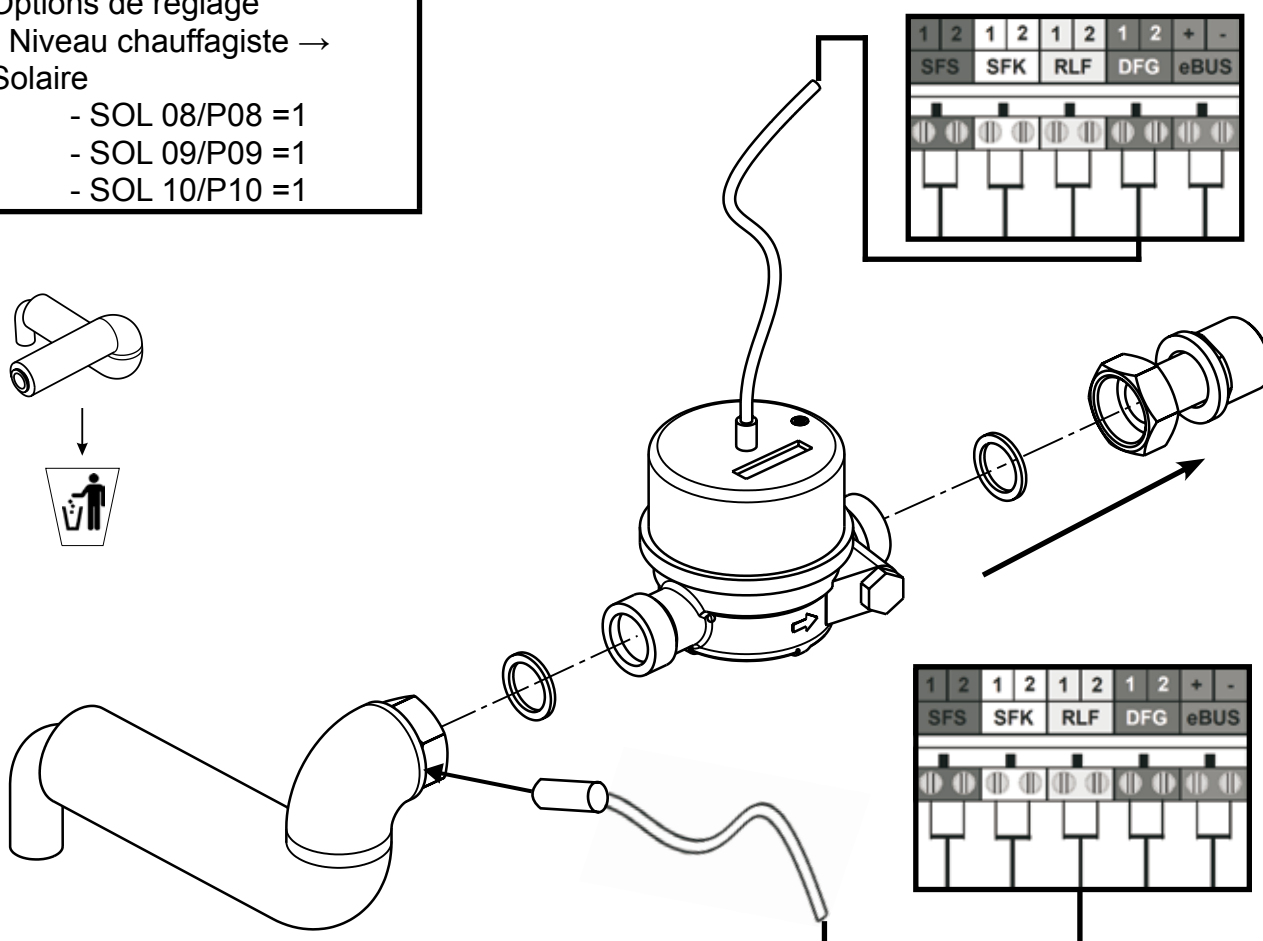

Οδηγίες συναρμολόγησης

Σετ θερμιδομετρητή CSZ

Σελίδα 10

Einstelloptionen

- Fachmannebene → Solar
- SOL 08/P08 =1
- SOL 09/P09 =1
- SOL 10/P10 =1

Options de réglage
 - Niveau chauffagiste →
 Solaire
 - SOL 08/P08 =1
 - SOL 09/P09 =1
 - SOL 10/P10 =1

- Opzioni di settaggio
- Menù tecnico → Solare
 - SOL 08/P08 =1
 - SOL 09/P09 =1
 - SOL 10/P10 =1

Instelopties

- Expertniveau → Solar
- SOL 08/P08 =1
- SOL 09/P09 =1
- SOL 10/P10 =1

Indstillingsmuligheder