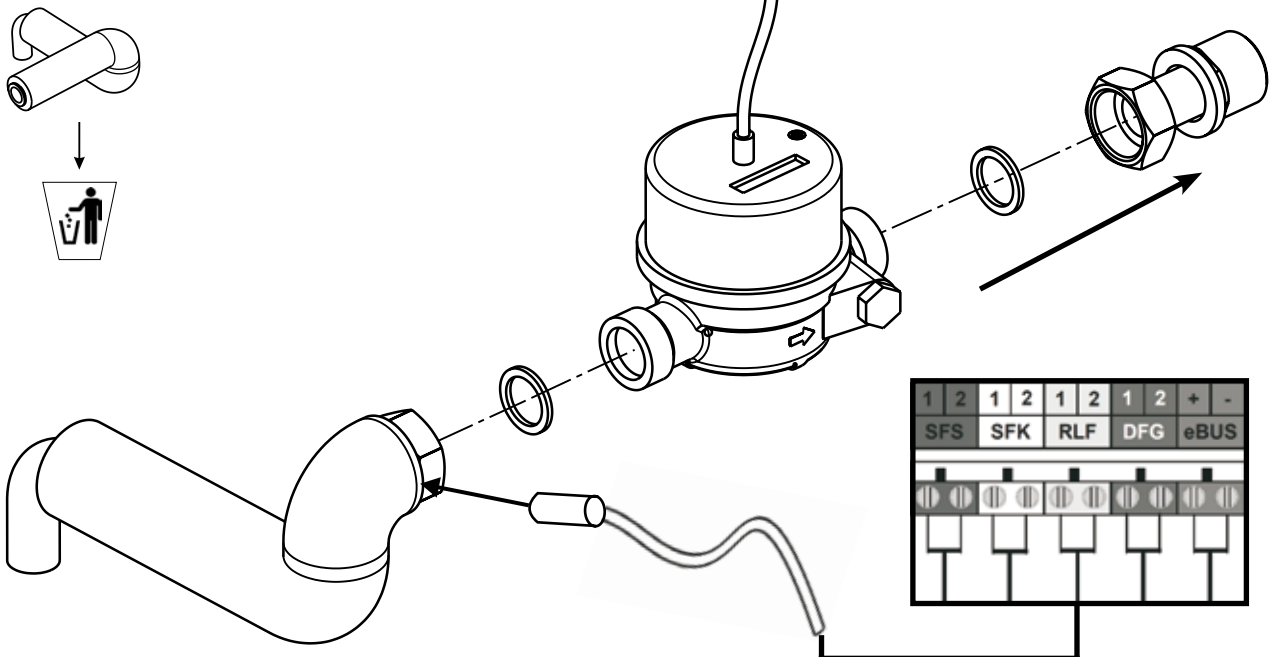

- Opzioni di settaggio
- Menù tecnico → Solare
 - SOL 08/P08 =1
 - SOL 09/P09 =1
 - SOL 10/P10 =1

Instelopties

- Expertniveau → Solar
- SOL 08/P08 =1
- SOL 09/P09 =1
- SOL 10/P10 =1

Indstillingsmuligheder

- Fagmenu -> Sol
- SOL 08/P08 =1
- SOL 09/P09 =1
- SOL 10/P10 =1

**Opcja ustawienia**

- poziom serwisowy → Solar
- SOL 08/P08 =1
- SOL 09/P09 =1
- SOL 10/P10 =1

Možnosti nastavenia

- parametre v hladine Servis – Solar
- SOL 08/P08 =1
- SOL 09/P09 =1
- SOL 10/P10 =1