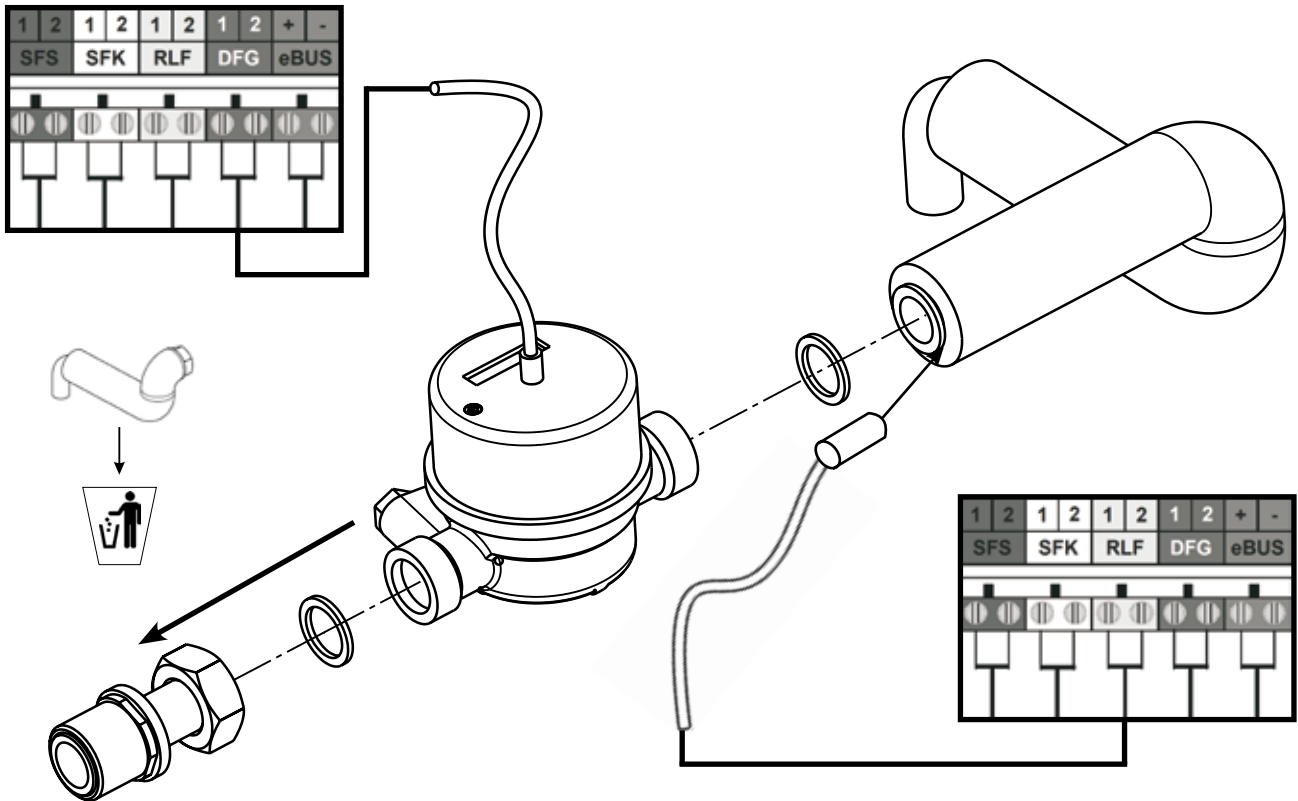

Zestaw licznika uzysku ciepła CSZ

Strona 7

Montážny návod

Súprava merača tepla CSZ

Strana 8

Montážní návod

Sada měřiče množství tepla CSZ

Strana 9

Οδηγίες συναρμολόγησης

Σετ θερμιδομετρητή CSZ

Σελίδα 10

Einstelloptionen

- Fachmannebene → Solar
- SOL 08/P08 =1
- SOL 09/P09 =1
- SOL 10/P10 =1

Options de réglage
 - Niveau chauffagiste →
 Solaire
 - SOL 08/P08 =1
 - SOL 09/P09 =1
 - SOL 10/P10 =1