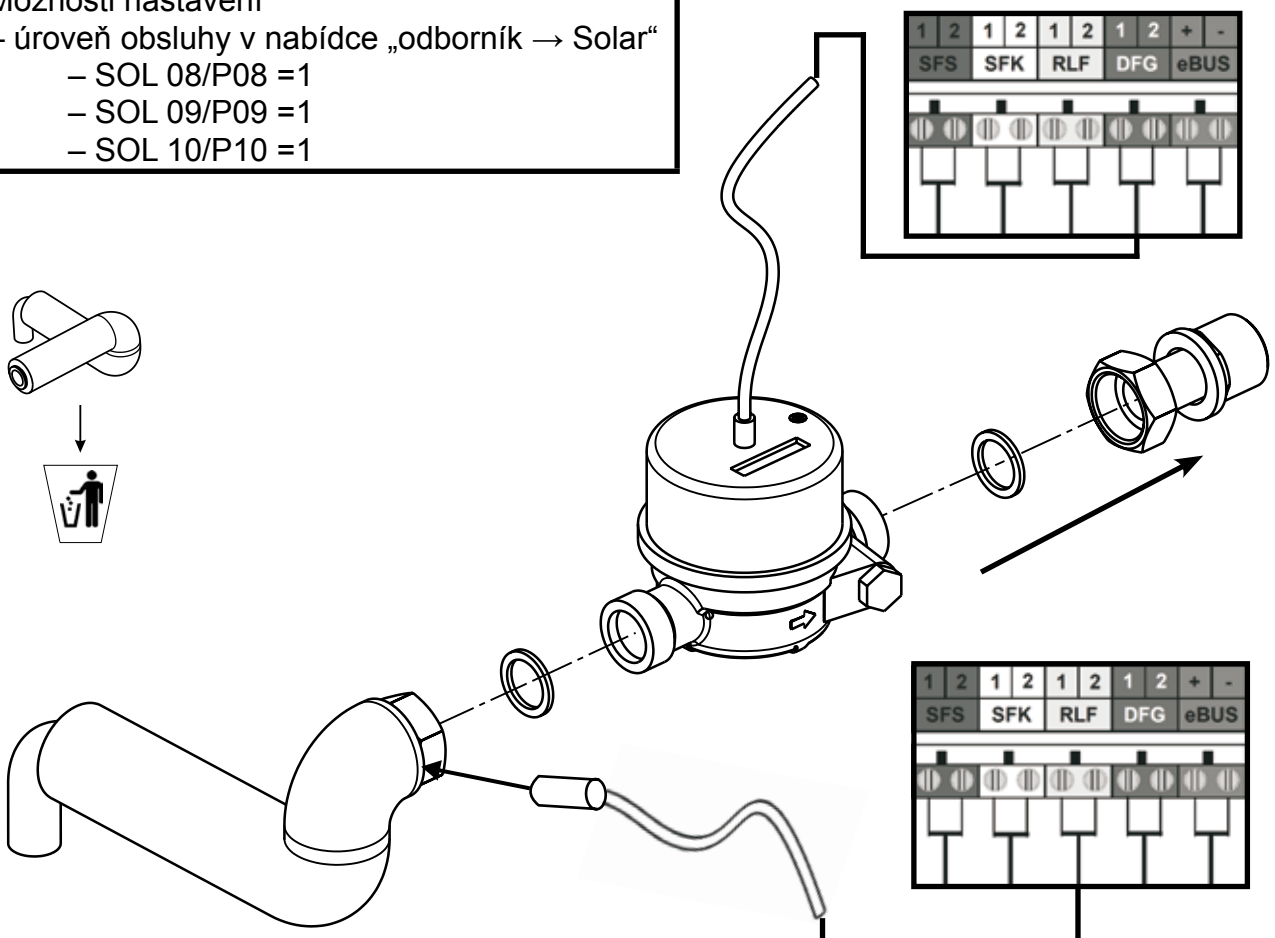

- Opzioni di settaggio
- Menù tecnico → Solare
 - SOL 08/P08 =1
 - SOL 09/P09 =1
 - SOL 10/P10 =1

Instelopties

- Expertniveau → Solar
- SOL 08/P08 =1
- SOL 09/P09 =1
- SOL 10/P10 =1

Indstillingsmuligheder

- Fagmenu -> Sol
- SOL 08/P08 =1
- SOL 09/P09 =1
- SOL 10/P10 =1

**Opcja ustawienia**

- poziom serwisowy → Solar
- SOL 08/P08 =1
- SOL 09/P09 =1
- SOL 10/P10 =1

Možnosti nastavenia

- parametre v hladine Servis – Solar
- SOL 08/P08 =1
- SOL 09/P09 =1
- SOL 10/P10 =1

Možnosti nastavení

- úroveň obsluhy v nabídce „odborník → Solar“
- SOL 08/P08 = 1
- SOL 09/P09 = 1
- SOL 10/P10 = 1

Επιλογές ρυθμίσεων

- Επίπεδο τεχνικού → Ηλιακό
- SOL 08/P08 =1
- SOL 09/P09 =1
- SOL 10/P10 =1