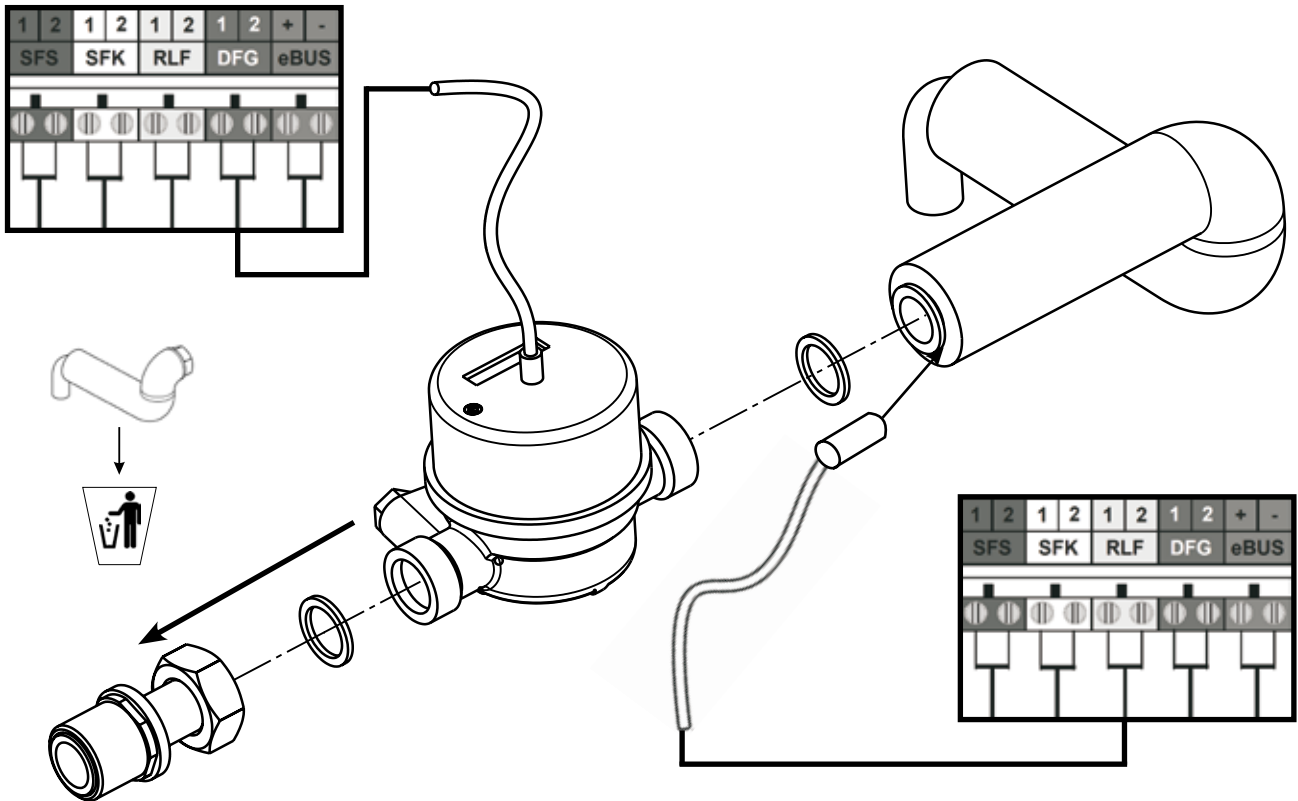

- Fagmenu -> Sol
- SOL 08/P08 =1
- SOL 09/P09 =1
- SOL 10/P10 =1

**Opcja ustawienia**

- poziom serwisowy → Solar
- SOL 08/P08 =1
- SOL 09/P09 =1
- SOL 10/P10 =1

Možnosti nastavenia

- parametre v hladine Servis – Solar
- SOL 08/P08 =1
- SOL 09/P09 =1
- SOL 10/P10 =1

Možnosti nastavení

- úroveň obsluhy v nabídce „odborník → Solar“
- SOL 08/P08 = 1
- SOL 09/P09 = 1
- SOL 10/P10 = 1

Επιλογές ρυθμίσεων

- Επίπεδο τεχνικού → Ηλιακό
- SOL 08/P08 =1
- SOL 09/P09 =1
- SOL 10/P10 =1