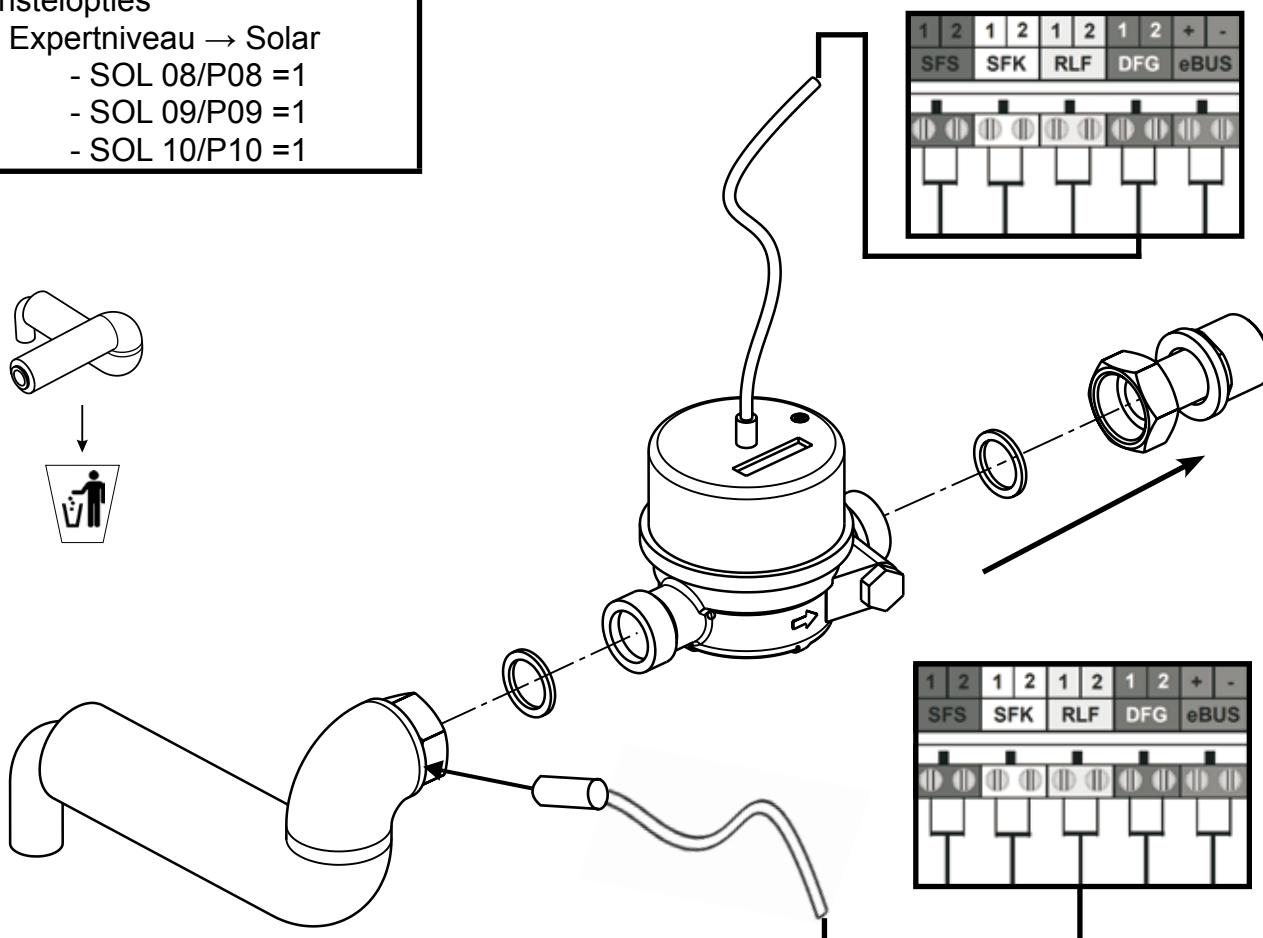

Οδηγίες συναρμολόγησης

Σετ θερμιδομετρητή CSZ

Σελίδα 10

Einstelloptionen

- Fachmannebene → Solar
- SOL 08/P08 =1
- SOL 09/P09 =1
- SOL 10/P10 =1

Options de réglage
 - Niveau chauffagiste →
 Solaire
 - SOL 08/P08 =1
 - SOL 09/P09 =1
 - SOL 10/P10 =1

- Opzioni di settaggio
- Menù tecnico → Solare
 - SOL 08/P08 =1
 - SOL 09/P09 =1
 - SOL 10/P10 =1

Instelopties

- Expertniveau → Solar
- SOL 08/P08 =1
- SOL 09/P09 =1
- SOL 10/P10 =1

Indstillingsmuligheder