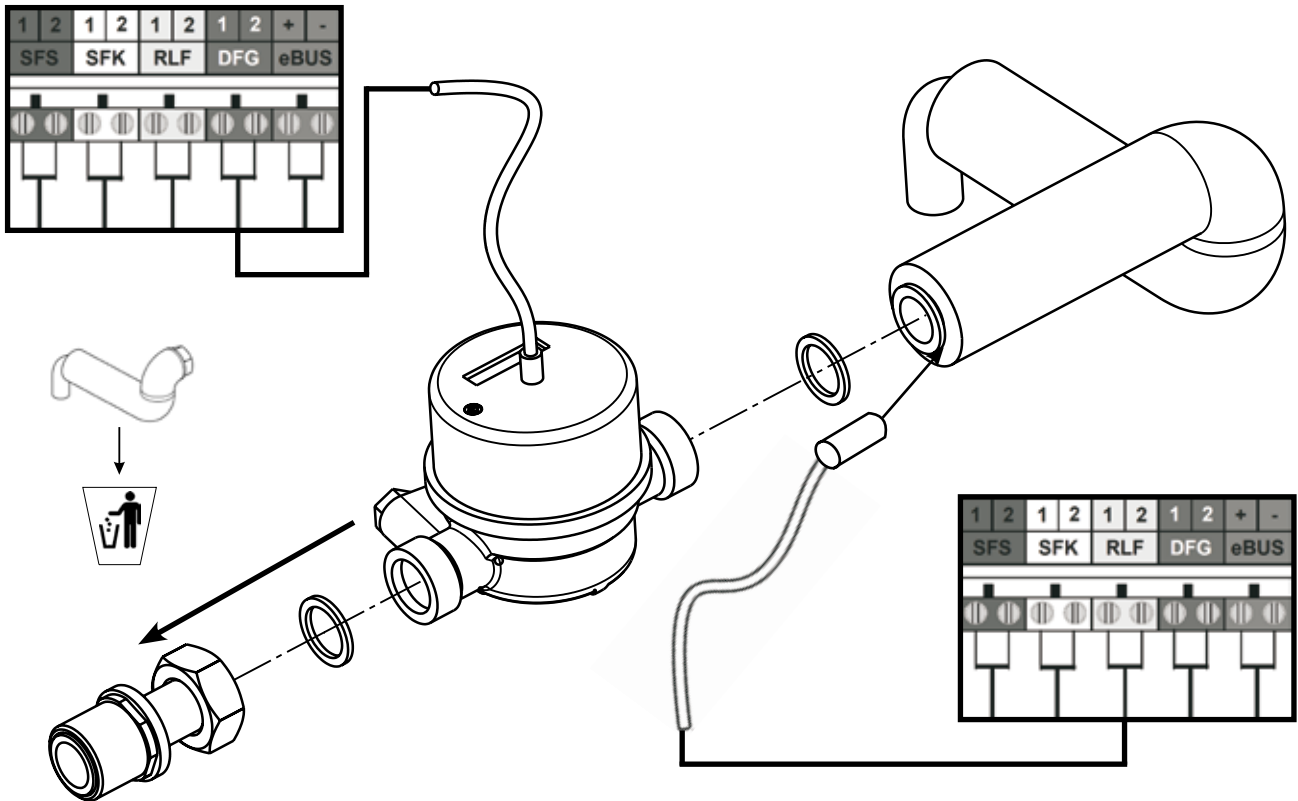

- Opzioni di settaggio
- Menù tecnico → Solare
 - SOL 08/P08 =1
 - SOL 09/P09 =1
 - SOL 10/P10 =1

Instelopties

- Expertniveau → Solar
- SOL 08/P08 =1
- SOL 09/P09 =1
- SOL 10/P10 =1

Indstillingsmuligheder

- Fagmenu -> Sol
- SOL 08/P08 =1
- SOL 09/P09 =1
- SOL 10/P10 =1

**Opcja ustawienia**

- poziom serwisowy → Solar
- SOL 08/P08 =1
- SOL 09/P09 =1
- SOL 10/P10 =1

Možnosti nastavenia

- parametre v hladine Servis – Solar
- SOL 08/P08 =1
- SOL 09/P09 =1
- SOL 10/P10 =1