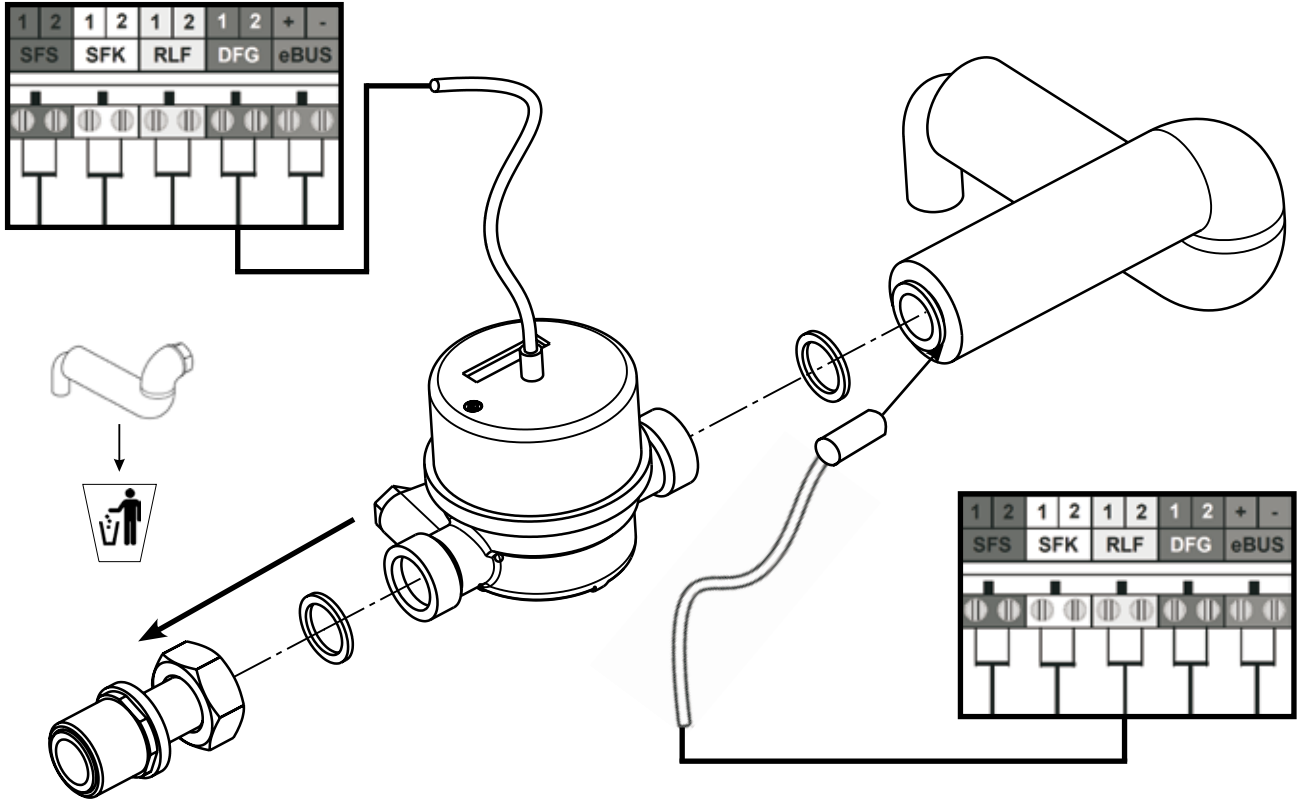

- Fagmenu -> Sol
- SOL 08/P08 =1
- SOL 09/P09 =1
- SOL 10/P10 =1

**Opcja ustawienia**

- poziom serwisowy → Solar
- SOL 08/P08 =1
- SOL 09/P09 =1
- SOL 10/P10 =1

Možnosti nastavenia

- parametre v hladine Servis – Solar
- SOL 08/P08 =1
- SOL 09/P09 =1
- SOL 10/P10 =1

Možnosti nastavení

- úroveň obsluhy v nabídce „odborník → Solar“
- SOL 08/P08 = 1
- SOL 09/P09 = 1
- SOL 10/P10 = 1

Επιλογές ρυθμίσεων

- Επίπεδο τεχνικού → Ηλιακό
- SOL 08/P08 =1
- SOL 09/P09 =1
- SOL 10/P10 =1