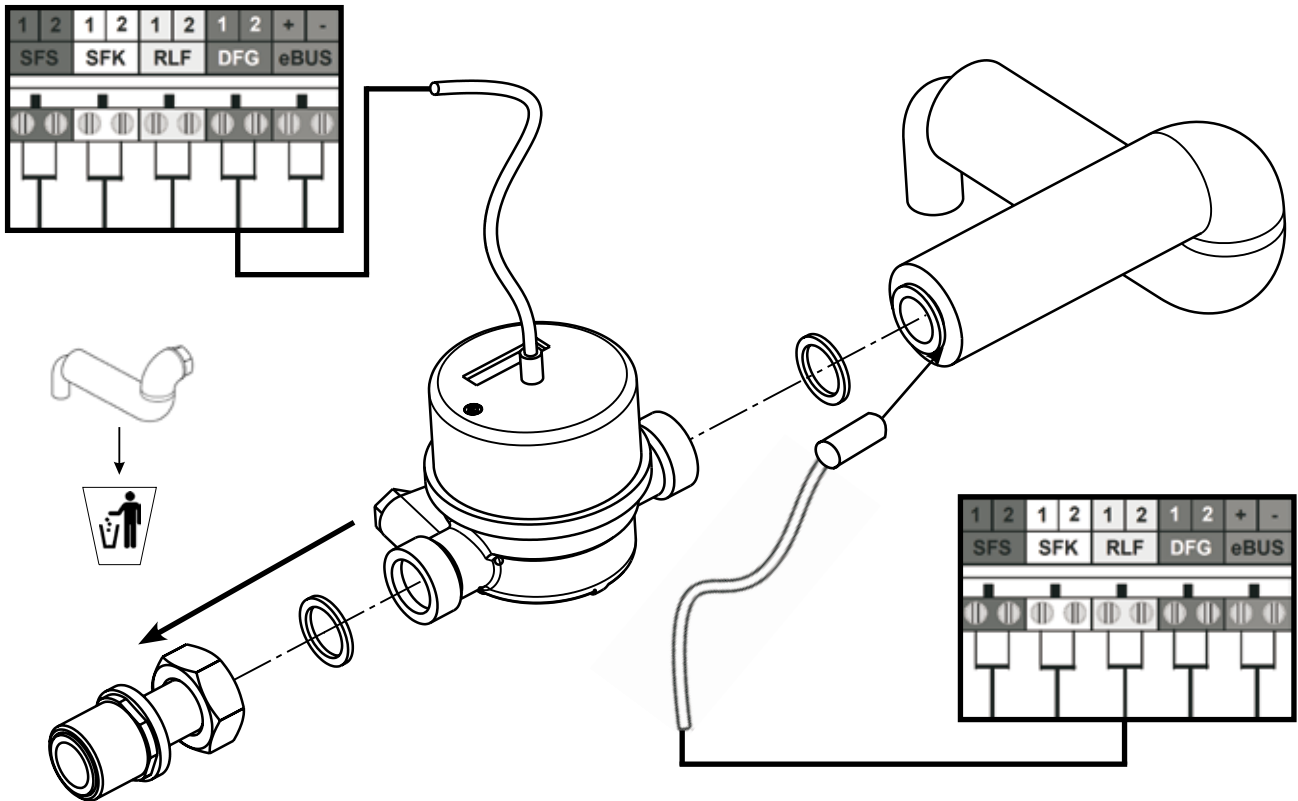

- Opzioni di settaggio
- Menù tecnico → Solare
 - SOL 08/P08 =1
 - SOL 09/P09 =1
 - SOL 10/P10 =1

Instelopties

- Expertniveau → Solar
- SOL 08/P08 =1
- SOL 09/P09 =1
- SOL 10/P10 =1

Indstillingsmuligheder

- Fagmenu -> Sol
- SOL 08/P08 =1
- SOL 09/P09 =1
- SOL 10/P10 =1

**Opcja ustawienia**

- poziom serwisowy → Solar
- SOL 08/P08 =1
- SOL 09/P09 =1
- SOL 10/P10 =1

Možnosti nastavenia

- parametre v hladine Servis – Solar
- SOL 08/P08 =1
- SOL 09/P09 =1
- SOL 10/P10 =1