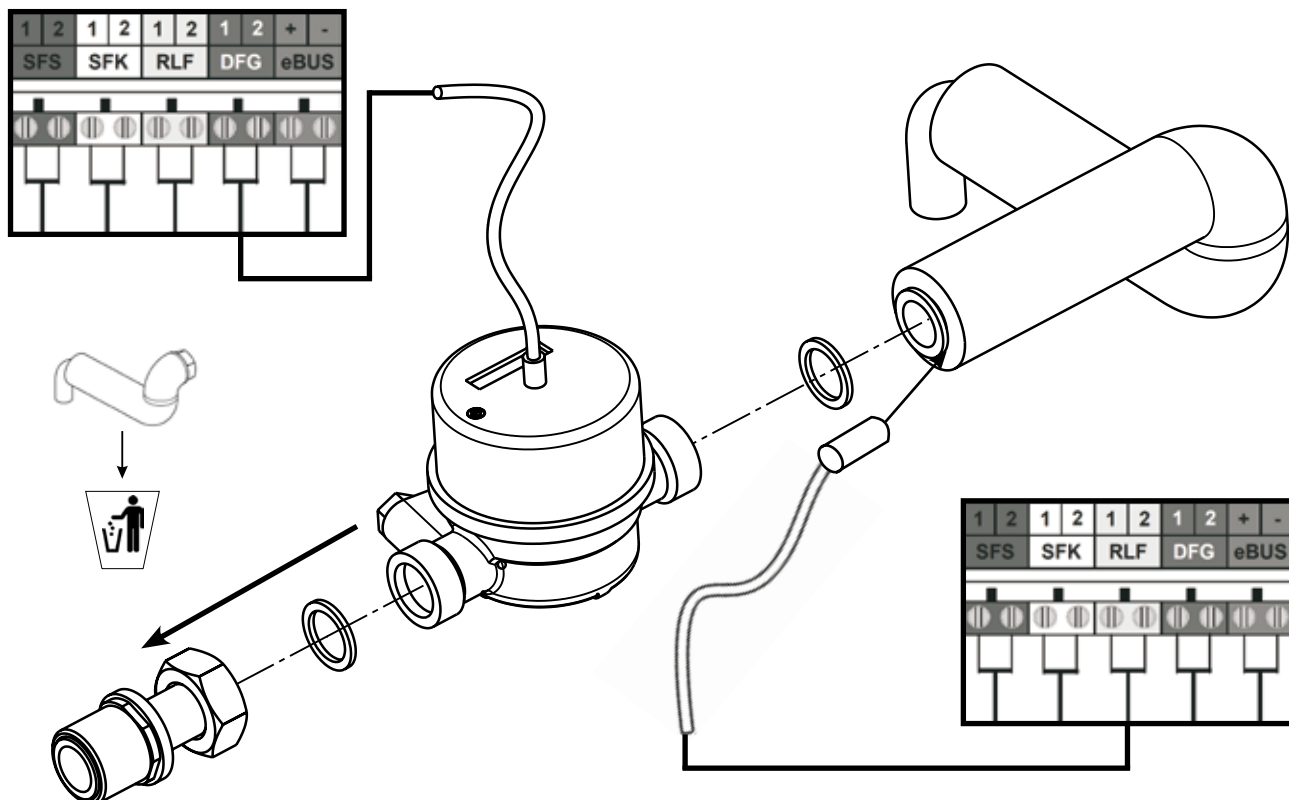

Οδηγίες συναρμολόγησης

Σετ θερμιδομετρητή CSZ

Σελίδα 10

Einstelloptionen

- Fachmannebene → Solar
- SOL 08/P08 =1
- SOL 09/P09 =1
- SOL 10/P10 =1

Options de réglage
 - Niveau chauffagiste →
 Solaire
 - SOL 08/P08 =1
 - SOL 09/P09 =1
 - SOL 10/P10 =1

- Opzioni di settaggio
- Menù tecnico → Solare
 - SOL 08/P08 =1
 - SOL 09/P09 =1
 - SOL 10/P10 =1

Instelopties

- Expertniveau → Solar
- SOL 08/P08 =1
- SOL 09/P09 =1
- SOL 10/P10 =1

Indstillingsmuligheder