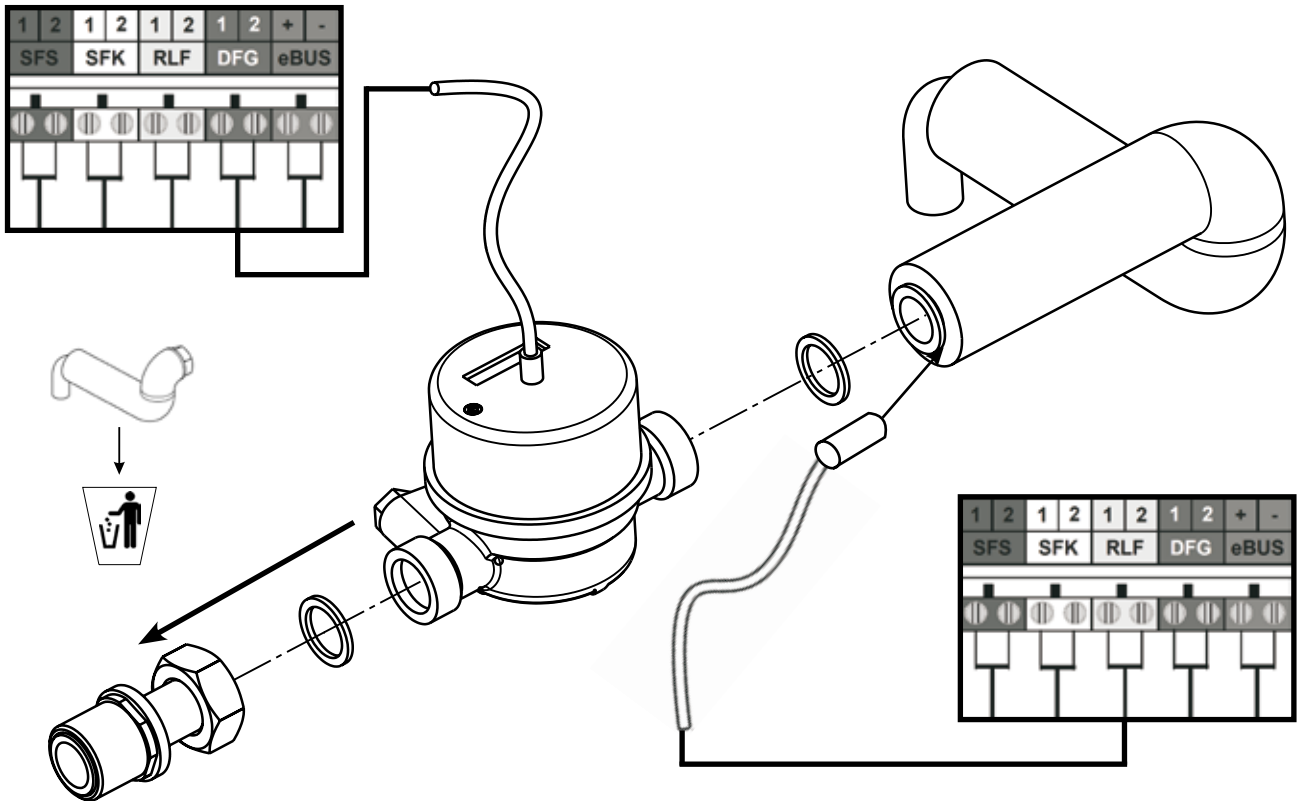

- Opzioni di settaggio
- Menù tecnico → Solare
 - SOL 08/P08 =1
 - SOL 09/P09 =1
 - SOL 10/P10 =1

Instelopties

- Expertniveau → Solar
- SOL 08/P08 =1
- SOL 09/P09 =1
- SOL 10/P10 =1

Indstillingsmuligheder

- Fagmenu -> Sol
- SOL 08/P08 =1
- SOL 09/P09 =1
- SOL 10/P10 =1

**Opcja ustawienia**

- poziom serwisowy → Solar
- SOL 08/P08 =1
- SOL 09/P09 =1
- SOL 10/P10 =1

Možnosti nastavenia

- parametre v hladine Servis – Solar
- SOL 08/P08 =1
- SOL 09/P09 =1
- SOL 10/P10 =1