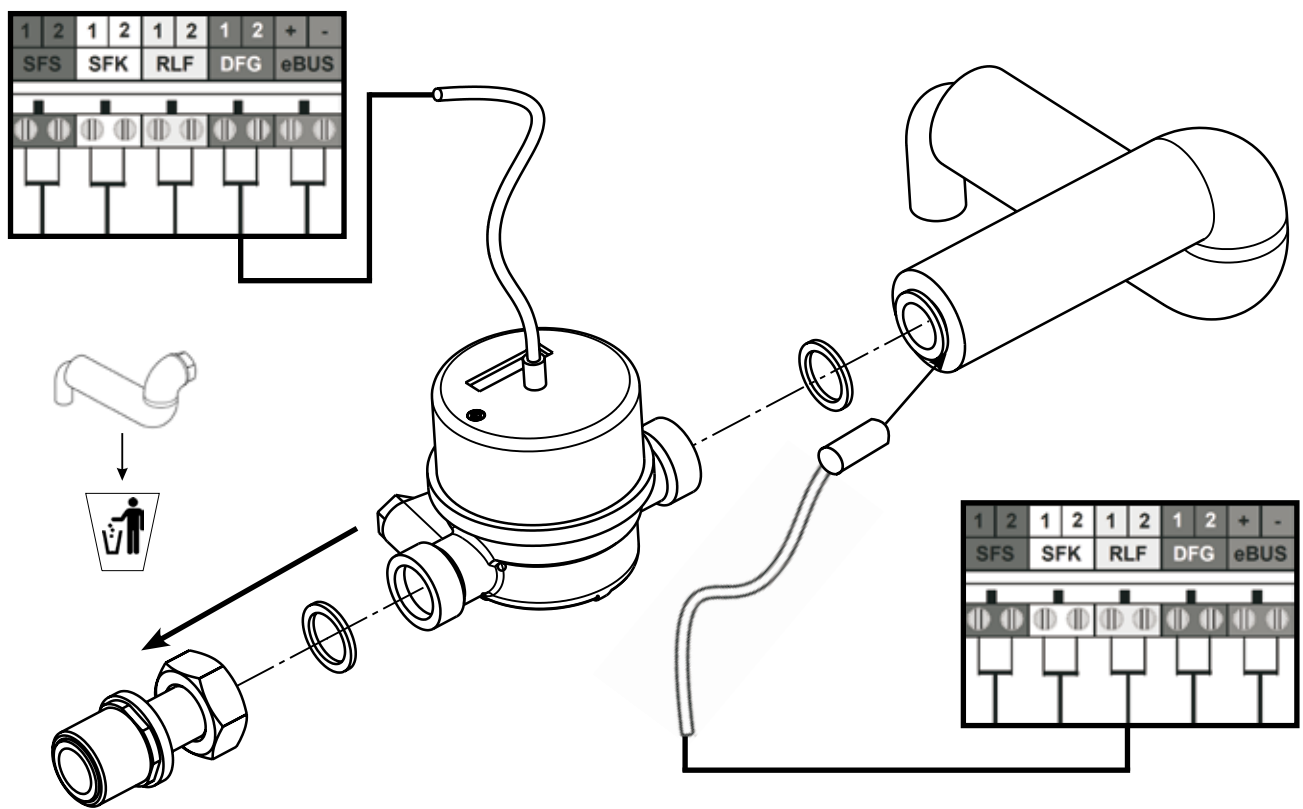

Οδηγίες συναρμολόγησης

Σετ θερμιδομετρητή CSZ

Σελίδα 10

Einstelloptionen

- Fachmannebene → Solar
- SOL 08/P08 =1
- SOL 09/P09 =1
- SOL 10/P10 =1

Options de réglage
 - Niveau chauffagiste →
 Solaire
 - SOL 08/P08 =1
 - SOL 09/P09 =1
 - SOL 10/P10 =1

- Opzioni di settaggio
- Menù tecnico → Solare
 - SOL 08/P08 =1
 - SOL 09/P09 =1
 - SOL 10/P10 =1

Instelopties

- Expertniveau → Solar
- SOL 08/P08 =1
- SOL 09/P09 =1
- SOL 10/P10 =1

Indstillingsmuligheder