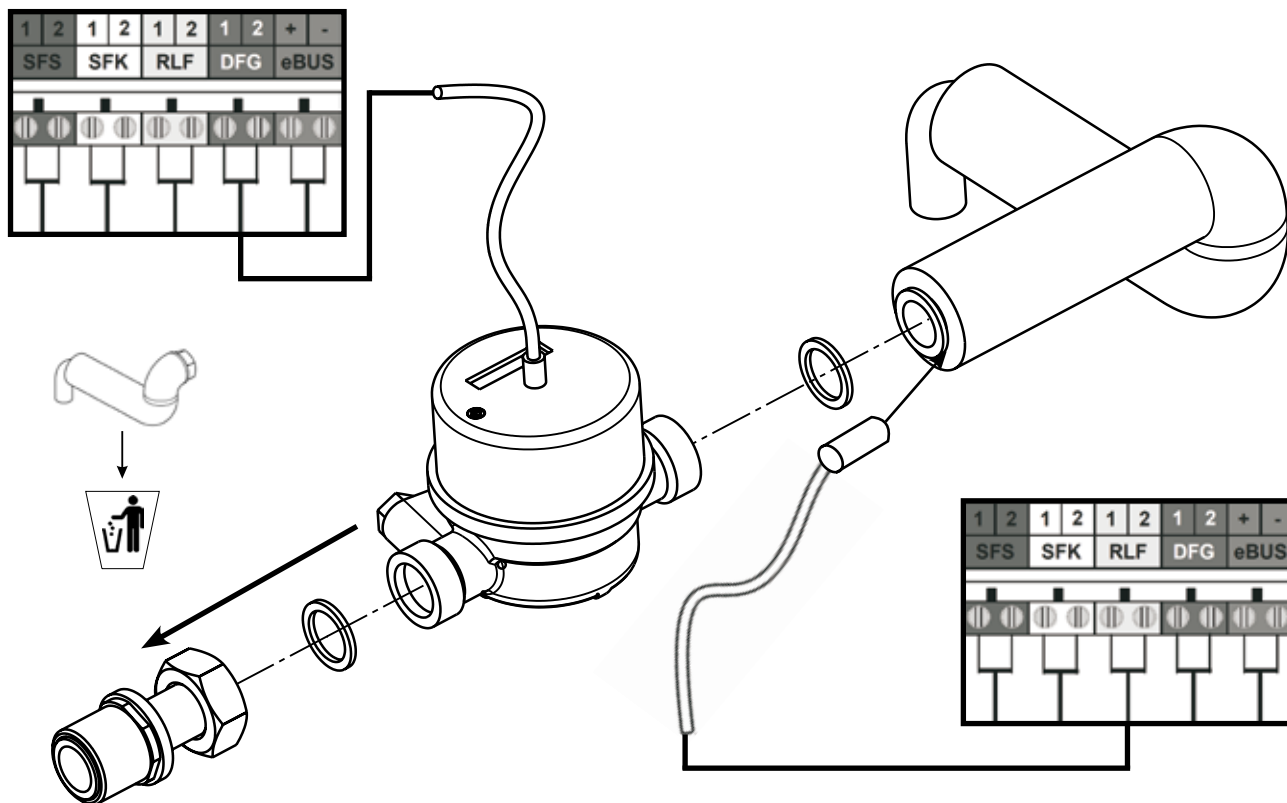

Οδηγίες συναρμολόγησης

Σετ θερμιδομετρητή CSZ

Σελίδα 10

Einstelloptionen

- Fachmannebene → Solar
- SOL 08/P08 =1
- SOL 09/P09 =1
- SOL 10/P10 =1

Options de réglage
 - Niveau chauffagiste →
 Solaire
 - SOL 08/P08 =1
 - SOL 09/P09 =1
 - SOL 10/P10 =1

- Opzioni di settaggio
- Menù tecnico → Solare
 - SOL 08/P08 =1
 - SOL 09/P09 =1
 - SOL 10/P10 =1

Instelopties

- Expertniveau → Solar
- SOL 08/P08 =1
- SOL 09/P09 =1
- SOL 10/P10 =1

Indstillingsmuligheder