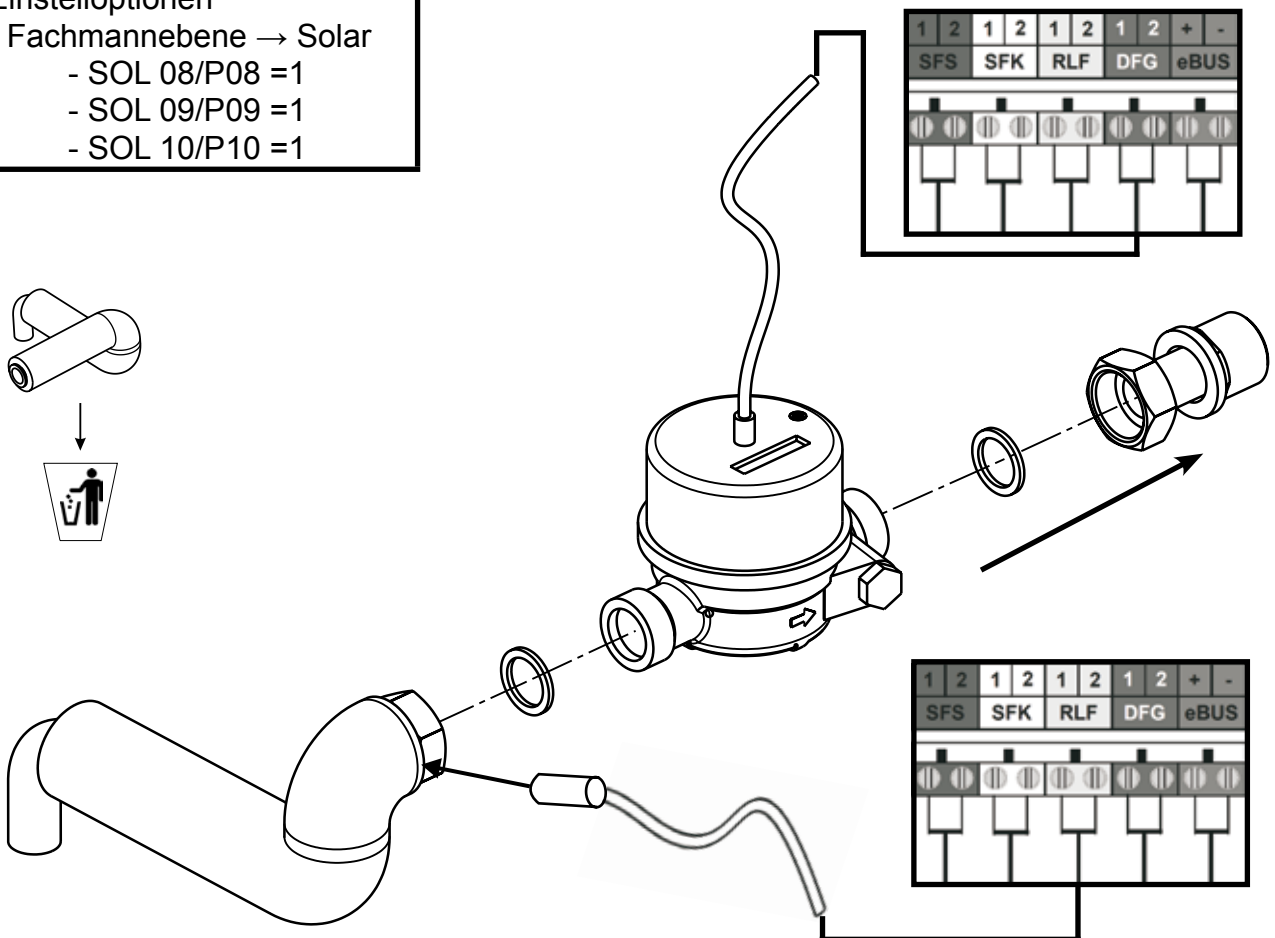

Οδηγίες συναρμολόγησης

Σετ θερμιδομετρητή CSZ

Σελίδα 10

Einstelloptionen

- Fachmannebene → Solar
- SOL 08/P08 =1
- SOL 09/P09 =1
- SOL 10/P10 =1

Options de réglage
 - Niveau chauffagiste →
 Solaire
 - SOL 08/P08 =1
 - SOL 09/P09 =1
 - SOL 10/P10 =1

- Opzioni di settaggio
- Menù tecnico → Solare
 - SOL 08/P08 =1
 - SOL 09/P09 =1
 - SOL 10/P10 =1

Instelopties

- Expertniveau → Solar
- SOL 08/P08 =1
- SOL 09/P09 =1
- SOL 10/P10 =1

Indstillingsmuligheder