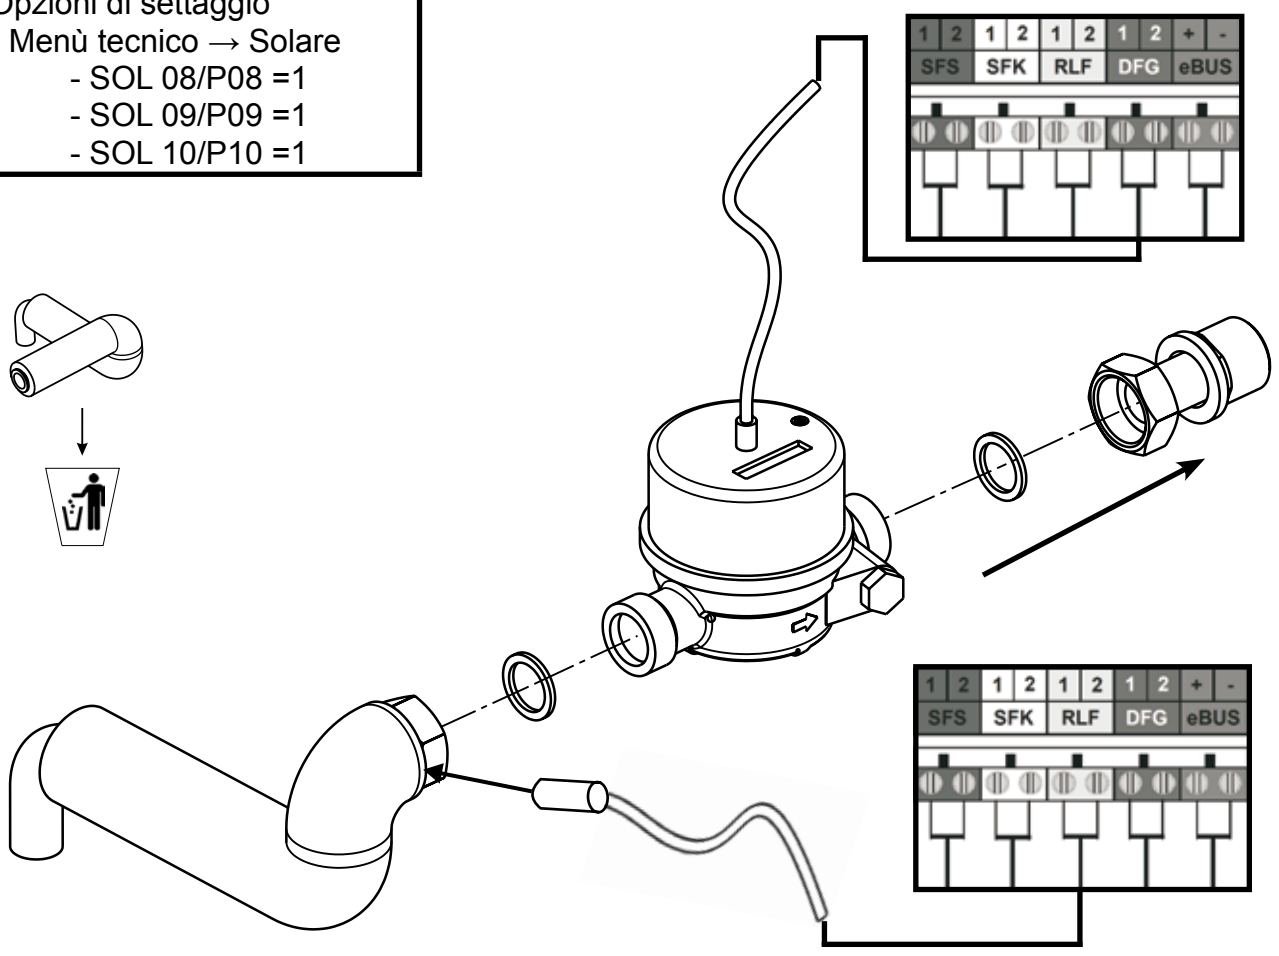

Οδηγίες συναρμολόγησης

Σετ θερμιδομετρητή CSZ

Σελίδα 10

Einstelloptionen

- Fachmannebene → Solar
- SOL 08/P08 =1
- SOL 09/P09 =1
- SOL 10/P10 =1

Options de réglage
 - Niveau chauffagiste →
 Solaire
 - SOL 08/P08 =1
 - SOL 09/P09 =1
 - SOL 10/P10 =1

- Opzioni di settaggio
- Menù tecnico → Solare
 - SOL 08/P08 =1
 - SOL 09/P09 =1
 - SOL 10/P10 =1

Instelopties

- Expertniveau → Solar
- SOL 08/P08 =1
- SOL 09/P09 =1
- SOL 10/P10 =1

Indstillingsmuligheder