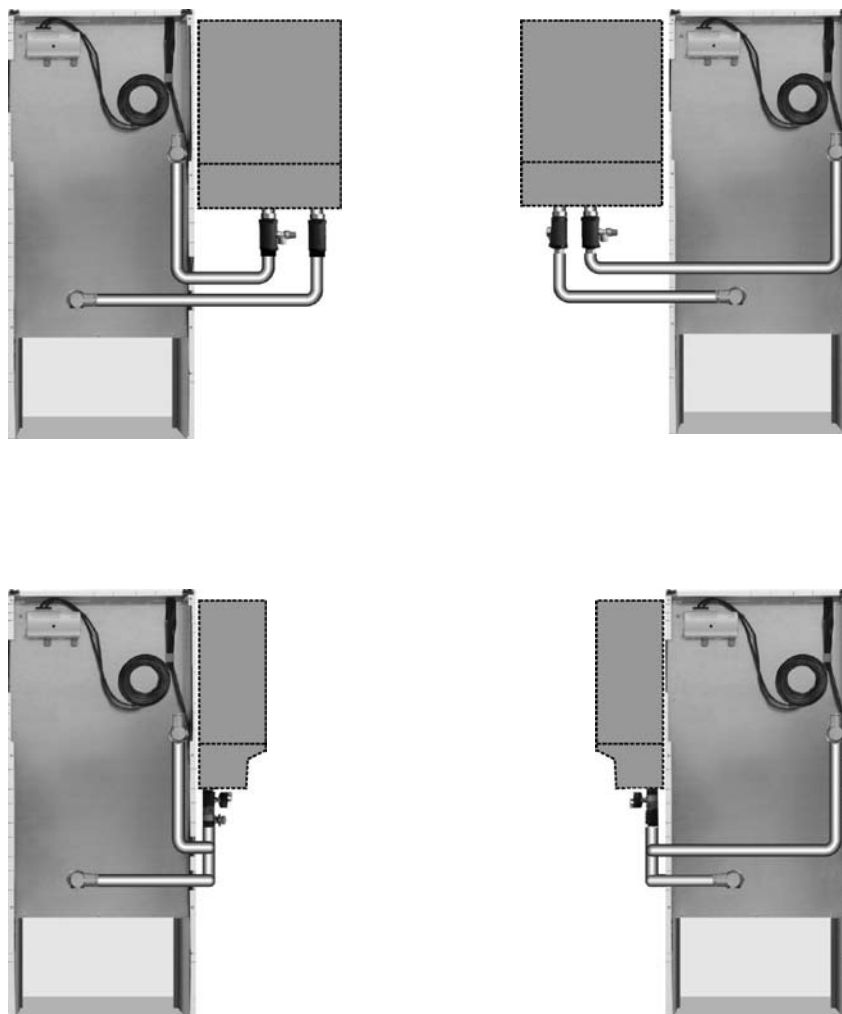

ES **Instrucciones de montaje**
Kit de conexión COB
Página 8 - 9

DK **Monteringsvejledning**
Tilslutningsæt COB
Side 10 - 11

**Lieferumfang:****Anschlussset COB wandstehend**

bestehend aus:

- 2 Kreuzstücke mit je einem Anschluss
- 2 Klammern
- 1 Edelstahlwellrohr 1", Länge 1300mm
- 1 Edelstahlwellrohr 1", Länge 800mm
- 1 Silikonfett-Tube

**Pièces fournies:****Kit de raccordement pour COB placée devant un mur**

composé de:

- 2 croix équipées chacune d'un raccord
- 2 attaches
- 1 tube ondulé en inox, 1", longueur 1300 mm
- 1 tube ondulé en inox, 1", longueur 800mm
- 1 tube de graisse au silicone

**Leveringsomvang:****Aansluitset COB voor staande plaatsing**

bestaat uit:

- 2 kruisstukken met telkens 1 aansluitingen
- 2 klemmen
- 1 flexibele RVS aansluitleidingen 1", lengte 1300 mm
- 1 flexibele RVS aansluitleidingen 1", lengte 800mm
- 1 tube siliconenvet

**Volumen de suministro:**

Juego de conexión COB mural de pie
compuesto de:

- 2 piezas en cruz con una conexión cada una
- 2 abrazaderas
- 1 tubo ondulado de acero inoxidable de 1",
1300 mm de longitud
- 1 tubo ondulado de acero inoxidable de 1",
800mm de longitud
- 1 tubo de grasa de silicona