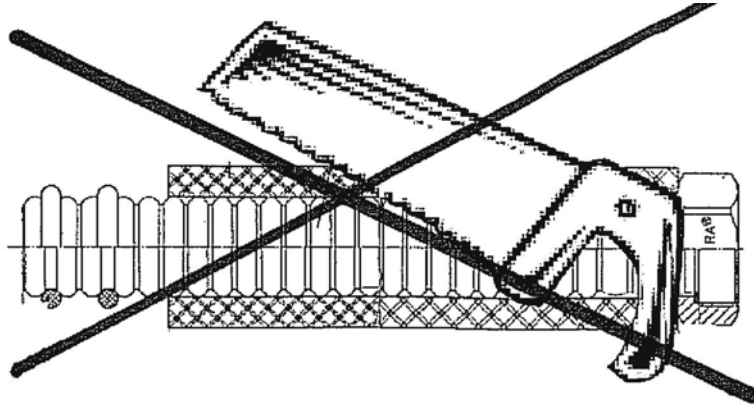

ES **Instrucciones de montaje**
Kit de conexión COB
Página 8 - 9

DK **Monteringsvejledning**
Tilslutningsæt COB
Side 10 - 11

**Lieferumfang:****Anschlussset COB wandstehend**

bestehend aus:

- 2 Kreuzstücke mit je einem Anschluss
- 2 Klammern
- 1 Edelstahlwellrohr 1", Länge 1300mm
- 1 Edelstahlwellrohr 1", Länge 800mm
- 1 Silikonfett-Tube

**Pièces fournies:****Kit de raccordement pour COB placée devant un mur**

composé de:

- 2 croix équipées chacune d'un raccord
- 2 attaches
- 1 tube ondulé en inox, 1", longueur 1300 mm
- 1 tube ondulé en inox, 1", longueur 800mm
- 1 tube de graisse au silicone

**Leveringsomvang:****Aansluitset COB voor staande plaatsing**

bestaat uit:

- 2 kruisstukken met telkens 1 aansluitingen
- 2 klemmen
- 1 flexibele RVS aansluitleidingen 1", lengte 1300 mm
- 1 flexibele RVS aansluitleidingen 1", lengte 800mm
- 1 tube siliconenvet