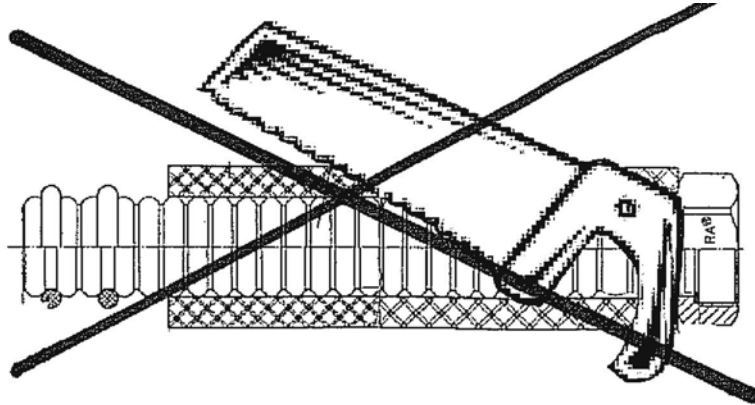

ES **Instrucciones de montaje**
Kit de conexión COB
Página 8 - 9

DK **Monteringsvejledning**
Tilslutningsæt COB
Side 10 - 11

**Lieferumfang:****Anschlussset COB wandstehend**

bestehend aus:

- 2 Kreuzstücke mit je einem Anschluss
- 2 Klammern
- 1 Edelstahlwellrohr 1", Länge 1300mm
- 1 Edelstahlwellrohr 1", Länge 800mm
- 1 Silikonfett-Tube

**Pièces fournies:****Kit de raccordement pour COB placée devant un mur**

composé de:

- 2 croix équipées chacune d'un raccord
- 2 attaches
- 1 tube ondulé en inox, 1", longueur 1300 mm
- 1 tube ondulé en inox, 1", longueur 800mm
- 1 tube de graisse au silicone

**Leveringsomvang:****Aansluitset COB voor staande plaatsing**

bestaat uit:

- 2 kruisstukken met telkens 1 aansluitingen
- 2 klemmen
- 1 flexibele RVS aansluitleidingen 1", lengte 1300 mm
- 1 flexibele RVS aansluitleidingen 1", lengte 800mm
- 1 tube siliconenvet