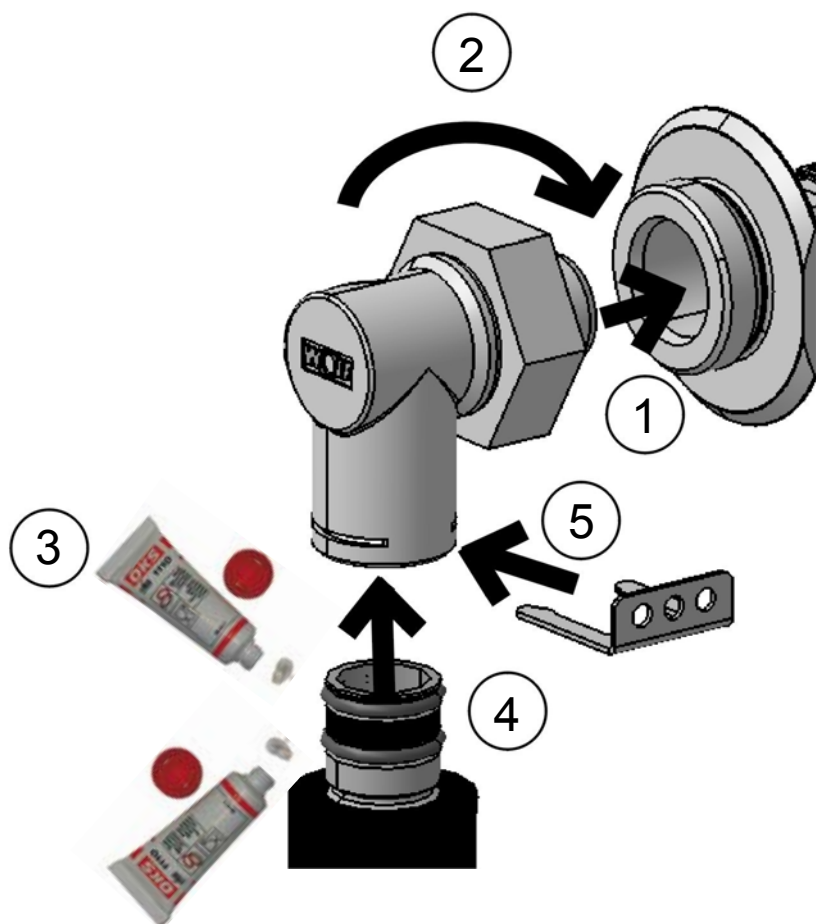

**Pièces fournies:****Kit de raccordement pour COB placée devant un mur**

composé de:

- 2 croix équipées chacune d'un raccord
- 2 attaches
- 1 tube ondulé en inox, 1", longueur 1300 mm
- 1 tube ondulé en inox, 1", longueur 800mm
- 1 tube de graisse au silicone

**Leveringsomvang:****Aansluitset COB voor staande plaatsing**

bestaat uit:

- 2 kruisstukken met telkens 1 aansluitingen
- 2 klemmen
- 1 flexibele RVS aansluitleidingen 1", lengte 1300 mm
- 1 flexibele RVS aansluitleidingen 1", lengte 800mm
- 1 tube siliconenvet

**Volumen de suministro:**

Juego de conexión COB mural de pie
compuesto de:

- 2 piezas en cruz con una conexión cada una
- 2 abrazaderas
- 1 tubo ondulado de acero inoxidable de 1",
1300 mm de longitud
- 1 tubo ondulado de acero inoxidable de 1",
800mm de longitud
- 1 tubo de grasa de silicona

**Leveringsomfang:****Tilslutningssæt COB**

Bestående af:

- 2 Krydsstykker, hver med 1 tilslutning
- 2 Klammer
- 1 Rustfri fleksible stålør 1", længde 1300 mm
- 1 Rustfri fleksible stålør 1", længde 800 mm
- 1 Tube silikonefedt