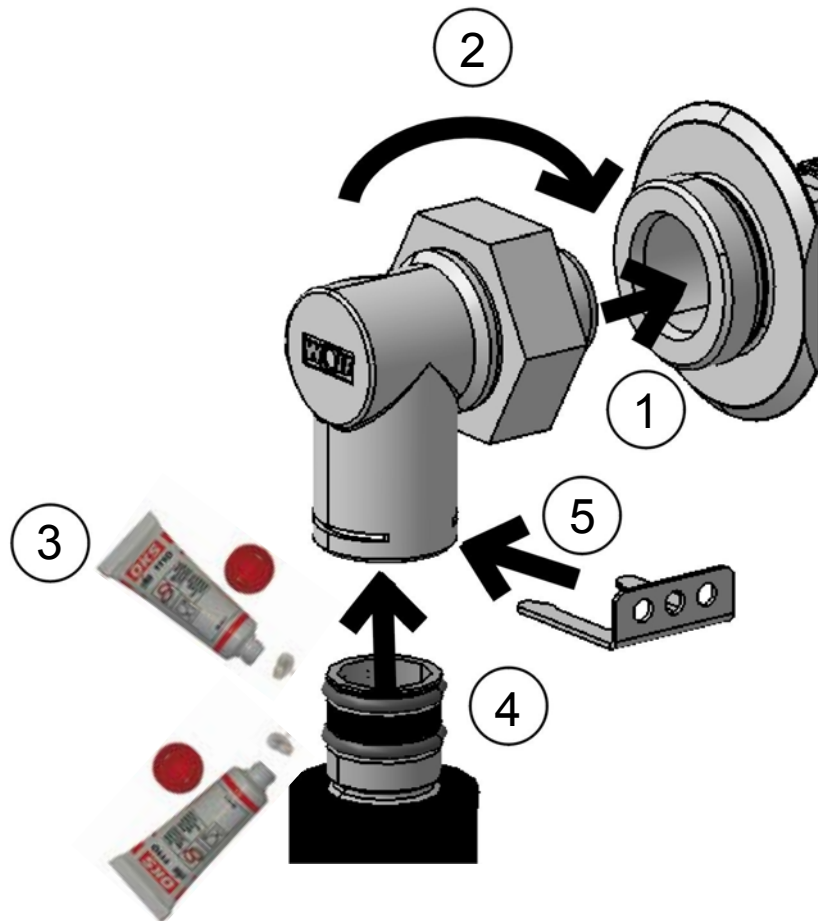

ES **Instrucciones de montaje**
Kit de conexión COB
Página 8 - 9

DK **Monteringsvejledning**
Tilslutningsæt COB
Side 10 - 11

**Lieferumfang:****Anschlussset COB wandstehend**

bestehend aus:

- 2 Kreuzstücke mit je einem Anschluss
- 2 Klammern
- 1 Edelstahlwellrohr 1", Länge 1300mm
- 1 Edelstahlwellrohr 1", Länge 800mm
- 1 Silikonfett-Tube

**Pièces fournies:****Kit de raccordement pour COB placée devant un mur**

composé de:

- 2 croix équipées chacune d'un raccord
- 2 attaches
- 1 tube ondulé en inox, 1", longueur 1300 mm
- 1 tube ondulé en inox, 1", longueur 800mm
- 1 tube de graisse au silicone

**Leveringsomvang:****Aansluitset COB voor staande plaatsing**

bestaat uit:

- 2 kruisstukken met telkens 1 aansluitingen
- 2 klemmen
- 1 flexibele RVS aansluitleidingen 1", lengte 1300 mm
- 1 flexibele RVS aansluitleidingen 1", lengte 800mm
- 1 tube siliconenvet

**Leveringsomfang:****Tilslutningssæt COB**

Bestående af:

- 2 Krydsstykker, hver med 1 tilslutning
- 2 Klammer
- 1 Rustfri fleksible stålør 1", længde 1300 mm
- 1 Rustfri fleksible stålør 1", længde 800 mm
- 1 Tube silikonefedt