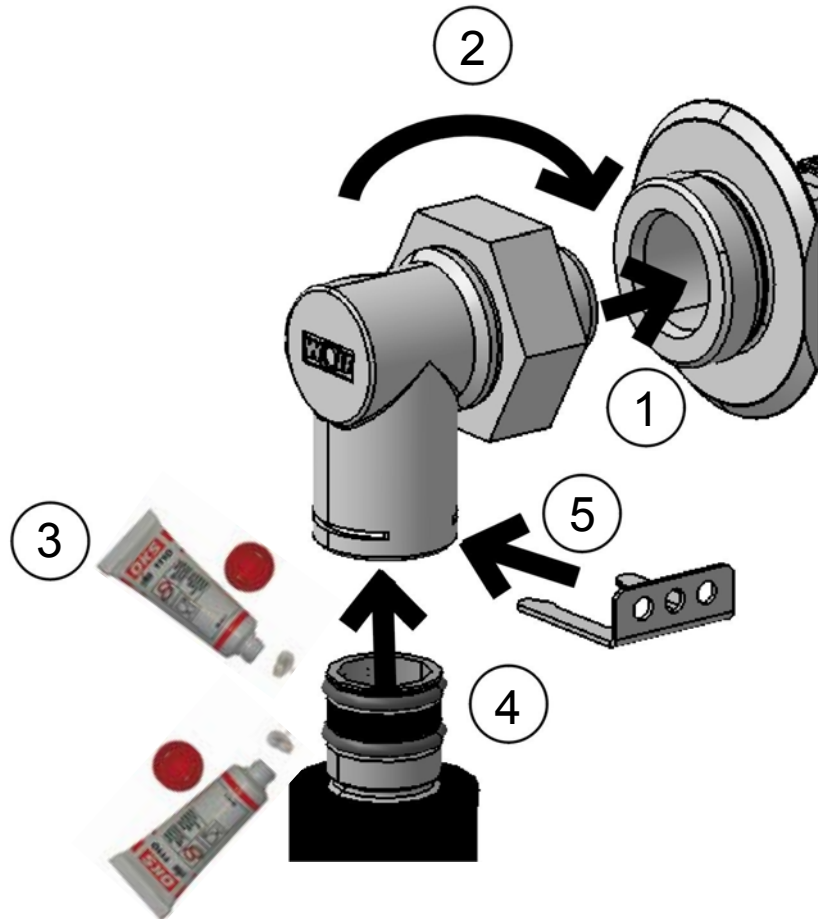

ES **Instrucciones de montaje**
Kit de conexión COB
Página 8 - 9

DK **Monteringsvejledning**
Tilslutningsæt COB
Side 10 - 11

**Lieferumfang:****Anschlussset COB wandstehend**

bestehend aus:

- 2 Kreuzstücke mit je einem Anschluss
- 2 Klammern
- 1 Edelstahlwellrohr 1", Länge 1300mm
- 1 Edelstahlwellrohr 1", Länge 800mm
- 1 Silikonfett-Tube

**Pièces fournies:****Kit de raccordement pour COB placée devant un mur**

composé de:

- 2 croix équipées chacune d'un raccord
- 2 attaches
- 1 tube ondulé en inox, 1", longueur 1300 mm
- 1 tube ondulé en inox, 1", longueur 800mm
- 1 tube de graisse au silicone

**Leveringsomvang:****Aansluitset COB voor staande plaatsing**

bestaat uit:

- 2 kruisstukken met telkens 1 aansluitingen
- 2 klemmen
- 1 flexibele RVS aansluitleidingen 1", lengte 1300 mm
- 1 flexibele RVS aansluitleidingen 1", lengte 800mm
- 1 tube siliconenvet

**Leveringsomfang:****Tilslutningssæt COB**

Bestående af:

- 2 Krydsstykker, hver med 1 tilslutning
- 2 Klammer
- 1 Rustfri fleksible stålør 1", længde 1300 mm
- 1 Rustfri fleksible stålør 1", længde 800 mm
- 1 Tube silikonefedt