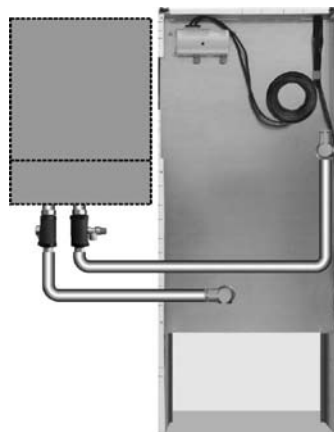

ES **Instrucciones de montaje**
Kit de conexión COB
Página 8 - 9

DK **Monteringsvejledning**
Tilslutningsæt COB
Side 10 - 11

**Lieferumfang:****Anschlussset COB wandstehend**

bestehend aus:

- 2 Kreuzstücke mit je einem Anschluss
- 2 Klammern
- 1 Edelstahlwellrohr 1", Länge 1300mm
- 1 Edelstahlwellrohr 1", Länge 800mm
- 1 Silikonfett-Tube

**Pièces fournies:****Kit de raccordement pour COB placée devant un mur**

composé de:

- 2 croix équipées chacune d'un raccord
- 2 attaches
- 1 tube ondulé en inox, 1", longueur 1300 mm
- 1 tube ondulé en inox, 1", longueur 800mm
- 1 tube de graisse au silicone

**Leveringsomvang:****Aansluitset COB voor staande plaatsing**

bestaat uit:

- 2 kruisstukken met telkens 1 aansluitingen
- 2 klemmen
- 1 flexibele RVS aansluitleidingen 1", lengte 1300 mm
- 1 flexibele RVS aansluitleidingen 1", lengte 800mm
- 1 tube siliconenvet

**Volumen de suministro:**

Juego de conexión COB mural de pie
compuesto de:

- 2 piezas en cruz con una conexión cada una
- 2 abrazaderas
- 1 tubo ondulado de acero inoxidable de 1",
1300 mm de longitud
- 1 tubo ondulado de acero inoxidable de 1",
800mm de longitud
- 1 tubo de grasa de silicona