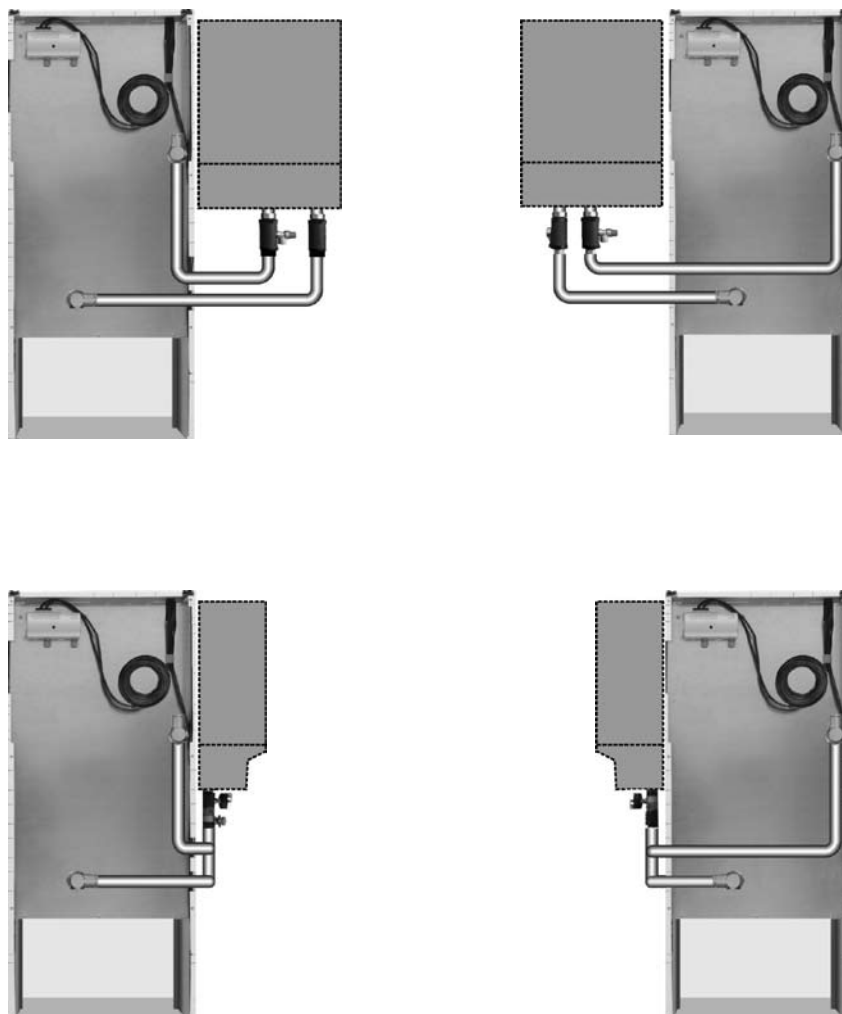

ES **Instrucciones de montaje**
Kit de conexión COB
Página 8 - 9

DK **Monteringsvejledning**
Tilslutningsæt COB
Side 10 - 11

**Lieferumfang:****Anschlussset COB wandstehend**

bestehend aus:

- 2 Kreuzstücke mit je einem Anschluss
- 2 Klammern
- 1 Edelstahlwellrohr 1", Länge 1300mm
- 1 Edelstahlwellrohr 1", Länge 800mm
- 1 Silikonfett-Tube

**Pièces fournies:****Kit de raccordement pour COB placée devant un mur**

composé de:

- 2 croix équipées chacune d'un raccord
- 2 attaches
- 1 tube ondulé en inox, 1", longueur 1300 mm
- 1 tube ondulé en inox, 1", longueur 800mm
- 1 tube de graisse au silicone

**Leveringsomvang:****Aansluitset COB voor staande plaatsing**

bestaat uit:

- 2 kruisstukken met telkens 1 aansluitingen
- 2 klemmen
- 1 flexibele RVS aansluitleidingen 1", lengte 1300 mm
- 1 flexibele RVS aansluitleidingen 1", lengte 800mm
- 1 tube siliconenvet

**Volumen de suministro:**

Juego de conexión COB mural de pie
compuesto de:

- 2 piezas en cruz con una conexión cada una
- 2 abrazaderas
- 1 tubo ondulado de acero inoxidable de 1",
1300 mm de longitud
- 1 tubo ondulado de acero inoxidable de 1",
800mm de longitud
- 1 tubo de grasa de silicona