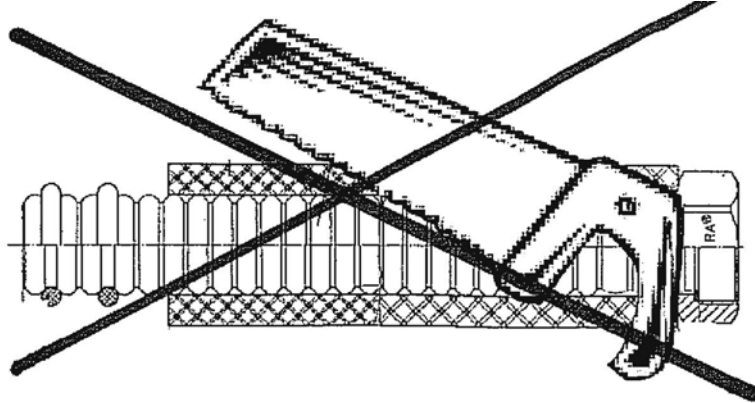

ES **Instrucciones de montaje**
Kit de conexión COB
Página 8 - 9

DK **Monteringsvejledning**
Tilslutningsæt COB
Side 10 - 11

**Lieferumfang:****Anschlussset COB wandstehend**

bestehend aus:

- 2 Kreuzstücke mit je einem Anschluss
- 2 Klammern
- 1 Edelstahlwellrohr 1", Länge 1300mm
- 1 Edelstahlwellrohr 1", Länge 800mm
- 1 Silikonfett-Tube

**Pièces fournies:****Kit de raccordement pour COB placée devant un mur**

composé de:

- 2 croix équipées chacune d'un raccord
- 2 attaches
- 1 tube ondulé en inox, 1", longueur 1300 mm
- 1 tube ondulé en inox, 1", longueur 800mm
- 1 tube de graisse au silicone

**Leveringsomvang:****Aansluitset COB voor staande plaatsing**

bestaat uit:

- 2 kruisstukken met telkens 1 aansluitingen
- 2 klemmen
- 1 flexibele RVS aansluitleidingen 1", lengte 1300 mm
- 1 flexibele RVS aansluitleidingen 1", lengte 800mm
- 1 tube siliconenvet