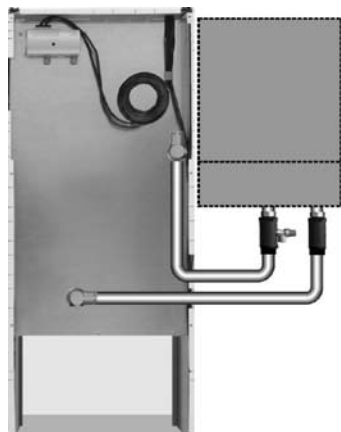

ES **Instrucciones de montaje**
Kit de conexión COB
Página 8 - 9

DK **Monteringsvejledning**
Tilslutningsæt COB
Side 10 - 11

**Lieferumfang:****Anschlussset COB wandstehend**

bestehend aus:

- 2 Kreuzstücke mit je einem Anschluss
- 2 Klammern
- 1 Edelstahlwellrohr 1", Länge 1300mm
- 1 Edelstahlwellrohr 1", Länge 800mm
- 1 Silikonfett-Tube

**Pièces fournies:****Kit de raccordement pour COB placée devant un mur**

composé de:

- 2 croix équipées chacune d'un raccord
- 2 attaches
- 1 tube ondulé en inox, 1", longueur 1300 mm
- 1 tube ondulé en inox, 1", longueur 800mm
- 1 tube de graisse au silicone

**Leveringsomvang:****Aansluitset COB voor staande plaatsing**

bestaat uit:

- 2 kruisstukken met telkens 1 aansluitingen
- 2 klemmen
- 1 flexibele RVS aansluitleidingen 1", lengte 1300 mm
- 1 flexibele RVS aansluitleidingen 1", lengte 800mm
- 1 tube siliconenvet

**Volumen de suministro:**

Juego de conexión COB mural de pie
compuesto de:

- 2 piezas en cruz con una conexión cada una
- 2 abrazaderas
- 1 tubo ondulado de acero inoxidable de 1",
1300 mm de longitud
- 1 tubo ondulado de acero inoxidable de 1",
800mm de longitud
- 1 tubo de grasa de silicona