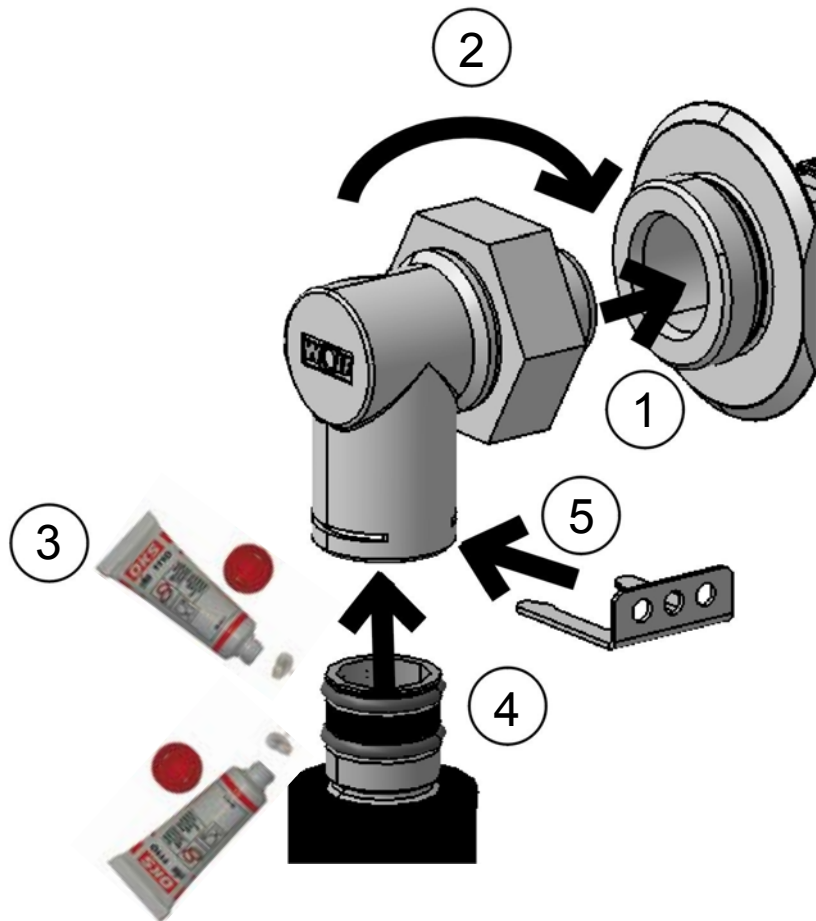

ES **Instrucciones de montaje**
Kit de conexión COB
Página 8 - 9

DK **Monteringsvejledning**
Tilslutningsæt COB
Side 10 - 11

**Lieferumfang:****Anschlussset COB wandstehend**

bestehend aus:

- 2 Kreuzstücke mit je einem Anschluss
- 2 Klammern
- 1 Edelstahlwellrohr 1", Länge 1300mm
- 1 Edelstahlwellrohr 1", Länge 800mm
- 1 Silikonfett-Tube

**Pièces fournies:****Kit de raccordement pour COB placée devant un mur**

composé de:

- 2 croix équipées chacune d'un raccord
- 2 attaches
- 1 tube ondulé en inox, 1", longueur 1300 mm
- 1 tube ondulé en inox, 1", longueur 800mm
- 1 tube de graisse au silicone

**Leveringsomvang:****Aansluitset COB voor staande plaatsing**

bestaat uit:

- 2 kruisstukken met telkens 1 aansluitingen
- 2 klemmen
- 1 flexibele RVS aansluitleidingen 1", lengte 1300 mm
- 1 flexibele RVS aansluitleidingen 1", lengte 800mm
- 1 tube siliconenvet

**Leveringsomfang:****Tilslutningssæt COB**

Bestående af:

- 2 Krydsstykker, hver med 1 tilslutning
- 2 Klammer
- 1 Rustfri fleksible stålør 1", længde 1300 mm
- 1 Rustfri fleksible stålør 1", længde 800 mm
- 1 Tube silikonefedt