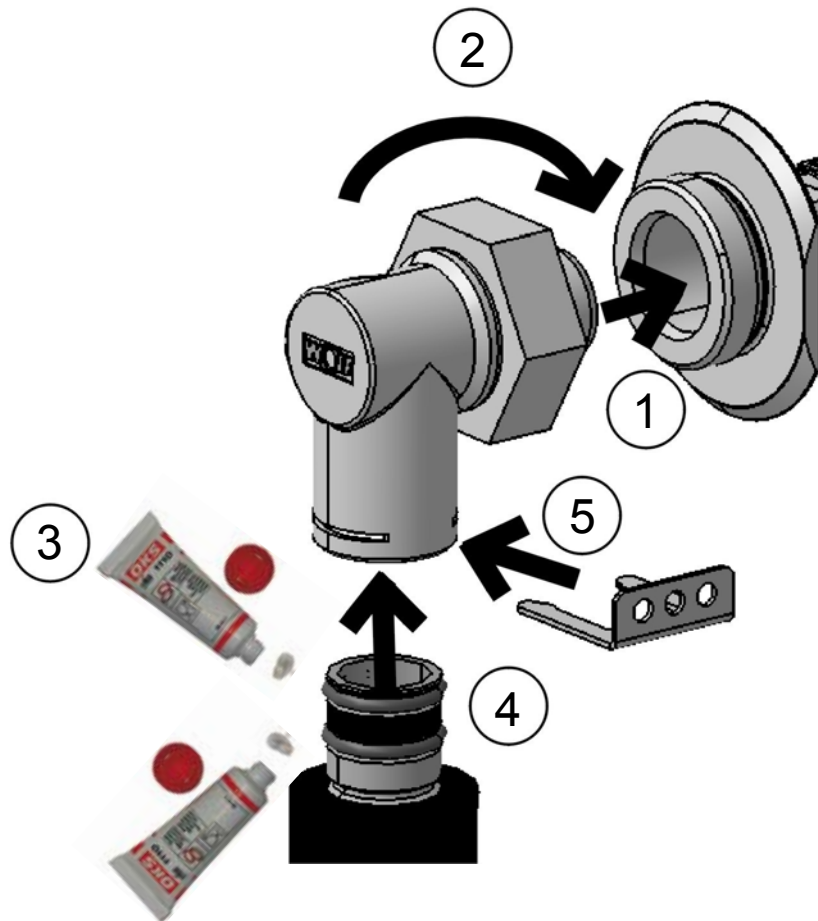

ES **Instrucciones de montaje**
Kit de conexión COB
Página 8 - 9

DK **Monteringsvejledning**
Tilslutningsæt COB
Side 10 - 11

**Lieferumfang:****Anschlussset COB wandstehend**

bestehend aus:

- 2 Kreuzstücke mit je einem Anschluss
- 2 Klammern
- 1 Edelstahlwellrohr 1", Länge 1300mm
- 1 Edelstahlwellrohr 1", Länge 800mm
- 1 Silikonfett-Tube

**Pièces fournies:****Kit de raccordement pour COB placée devant un mur**

composé de:

- 2 croix équipées chacune d'un raccord
- 2 attaches
- 1 tube ondulé en inox, 1", longueur 1300 mm
- 1 tube ondulé en inox, 1", longueur 800mm
- 1 tube de graisse au silicone

**Leveringsomvang:****Aansluitset COB voor staande plaatsing**

bestaat uit:

- 2 kruisstukken met telkens 1 aansluitingen
- 2 klemmen
- 1 flexibele RVS aansluitleidingen 1", lengte 1300 mm
- 1 flexibele RVS aansluitleidingen 1", lengte 800mm
- 1 tube siliconenvet

**Leveringsomfang:****Tilslutningssæt COB**

Bestående af:

- 2 Krydsstykker, hver med 1 tilslutning
- 2 Klammer
- 1 Rustfri fleksible stålør 1", længde 1300 mm
- 1 Rustfri fleksible stålør 1", længde 800 mm
- 1 Tube silikonefedt