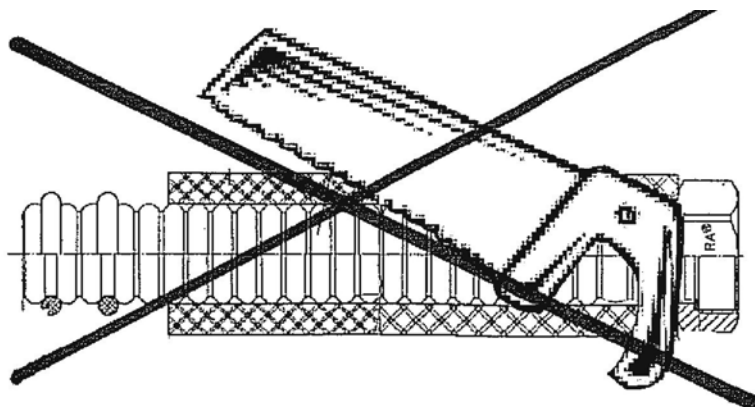

ES **Instrucciones de montaje**
Kit de conexión COB
Página 8 - 9

DK **Monteringsvejledning**
Tilslutningsæt COB
Side 10 - 11

**Lieferumfang:****Anschlussset COB wandstehend**

bestehend aus:

- 2 Kreuzstücke mit je einem Anschluss
- 2 Klammern
- 1 Edelstahlwellrohr 1", Länge 1300mm
- 1 Edelstahlwellrohr 1", Länge 800mm
- 1 Silikonfett-Tube

**Pièces fournies:****Kit de raccordement pour COB placée devant un mur**

composé de:

- 2 croix équipées chacune d'un raccord
- 2 attaches
- 1 tube ondulé en inox, 1", longueur 1300 mm
- 1 tube ondulé en inox, 1", longueur 800mm
- 1 tube de graisse au silicone

**Leveringsomvang:****Aansluitset COB voor staande plaatsing**

bestaat uit:

- 2 kruisstukken met telkens 1 aansluitingen
- 2 klemmen
- 1 flexibele RVS aansluitleidingen 1", lengte 1300 mm
- 1 flexibele RVS aansluitleidingen 1", lengte 800mm
- 1 tube siliconenvet

**Volumen de suministro:**

Juego de conexión COB mural de pie
compuesto de:

- 2 piezas en cruz con una conexión cada una
- 2 abrazaderas
- 1 tubo ondulado de acero inoxidable de 1",
1300 mm de longitud
- 1 tubo ondulado de acero inoxidable de 1",
800mm de longitud
- 1 tubo de grasa de silicona