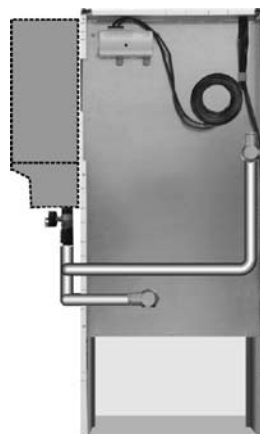

ES **Instrucciones de montaje**
Kit de conexión COB
Página 8 - 9

DK **Monteringsvejledning**
Tilslutningsæt COB
Side 10 - 11

**Lieferumfang:****Anschlussset COB wandstehend**

bestehend aus:

- 2 Kreuzstücke mit je einem Anschluss
- 2 Klammern
- 1 Edelstahlwellrohr 1", Länge 1300mm
- 1 Edelstahlwellrohr 1", Länge 800mm
- 1 Silikonfett-Tube

**Pièces fournies:****Kit de raccordement pour COB placée devant un mur**

composé de:

- 2 croix équipées chacune d'un raccord
- 2 attaches
- 1 tube ondulé en inox, 1", longueur 1300 mm
- 1 tube ondulé en inox, 1", longueur 800mm
- 1 tube de graisse au silicone

**Leveringsomvang:****Aansluitset COB voor staande plaatsing**

bestaat uit:

- 2 kruisstukken met telkens 1 aansluitingen
- 2 klemmen
- 1 flexibele RVS aansluitleidingen 1", lengte 1300 mm
- 1 flexibele RVS aansluitleidingen 1", lengte 800mm
- 1 tube siliconenvet

**Volumen de suministro:**

Juego de conexión COB mural de pie
compuesto de:

- 2 piezas en cruz con una conexión cada una
- 2 abrazaderas
- 1 tubo ondulado de acero inoxidable de 1",
1300 mm de longitud
- 1 tubo ondulado de acero inoxidable de 1",
800mm de longitud
- 1 tubo de grasa de silicona