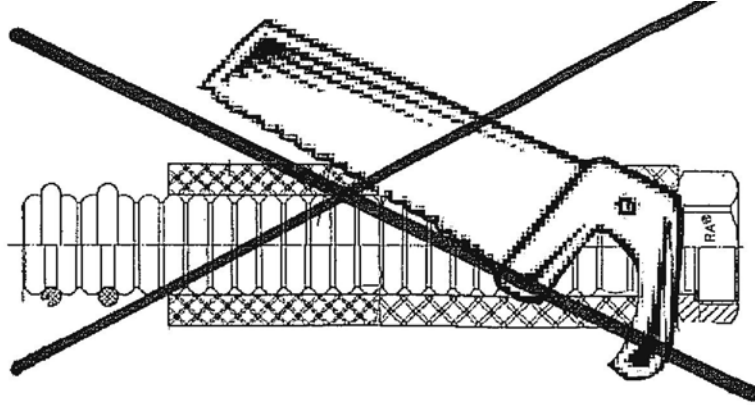

ES **Instrucciones de montaje**
Kit de conexión COB
Página 8 - 9

DK **Monteringsvejledning**
Tilslutningsæt COB
Side 10 - 11

**Lieferumfang:****Anschlussset COB wandstehend**

bestehend aus:

- 2 Kreuzstücke mit je einem Anschluss
- 2 Klammern
- 1 Edelstahlwellrohr 1", Länge 1300mm
- 1 Edelstahlwellrohr 1", Länge 800mm
- 1 Silikonfett-Tube

**Pièces fournies:****Kit de raccordement pour COB placée devant un mur**

composé de:

- 2 croix équipées chacune d'un raccord
- 2 attaches
- 1 tube ondulé en inox, 1", longueur 1300 mm
- 1 tube ondulé en inox, 1", longueur 800mm
- 1 tube de graisse au silicone

**Leveringsomvang:****Aansluitset COB voor staande plaatsing**

bestaat uit:

- 2 kruisstukken met telkens 1 aansluitingen
- 2 klemmen
- 1 flexibele RVS aansluitleidingen 1", lengte 1300 mm
- 1 flexibele RVS aansluitleidingen 1", lengte 800mm
- 1 tube siliconenvet