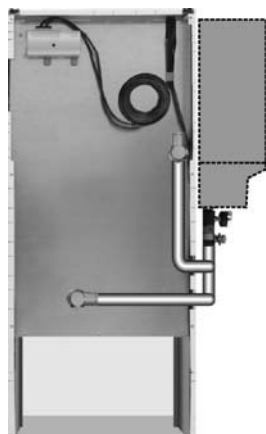

ES **Instrucciones de montaje**
Kit de conexión COB
Página 8 - 9

DK **Monteringsvejledning**
Tilslutningsæt COB
Side 10 - 11

**Lieferumfang:****Anschlussset COB wandstehend**

bestehend aus:

- 2 Kreuzstücke mit je einem Anschluss
- 2 Klammern
- 1 Edelstahlwellrohr 1", Länge 1300mm
- 1 Edelstahlwellrohr 1", Länge 800mm
- 1 Silikonfett-Tube

**Pièces fournies:****Kit de raccordement pour COB placée devant un mur**

composé de:

- 2 croix équipées chacune d'un raccord
- 2 attaches
- 1 tube ondulé en inox, 1", longueur 1300 mm
- 1 tube ondulé en inox, 1", longueur 800mm
- 1 tube de graisse au silicone

**Leveringsomvang:****Aansluitset COB voor staande plaatsing**

bestaat uit:

- 2 kruisstukken met telkens 1 aansluitingen
- 2 klemmen
- 1 flexibele RVS aansluitleidingen 1", lengte 1300 mm
- 1 flexibele RVS aansluitleidingen 1", lengte 800mm
- 1 tube siliconenvet

**Volumen de suministro:**

Juego de conexión COB mural de pie
compuesto de:

- 2 piezas en cruz con una conexión cada una
- 2 abrazaderas
- 1 tubo ondulado de acero inoxidable de 1",
1300 mm de longitud
- 1 tubo ondulado de acero inoxidable de 1",
800mm de longitud
- 1 tubo de grasa de silicona